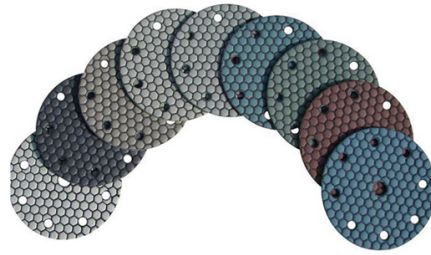

Boreway Machinery Co., Ltd.
www.diamondtools.top
www.boreway.com