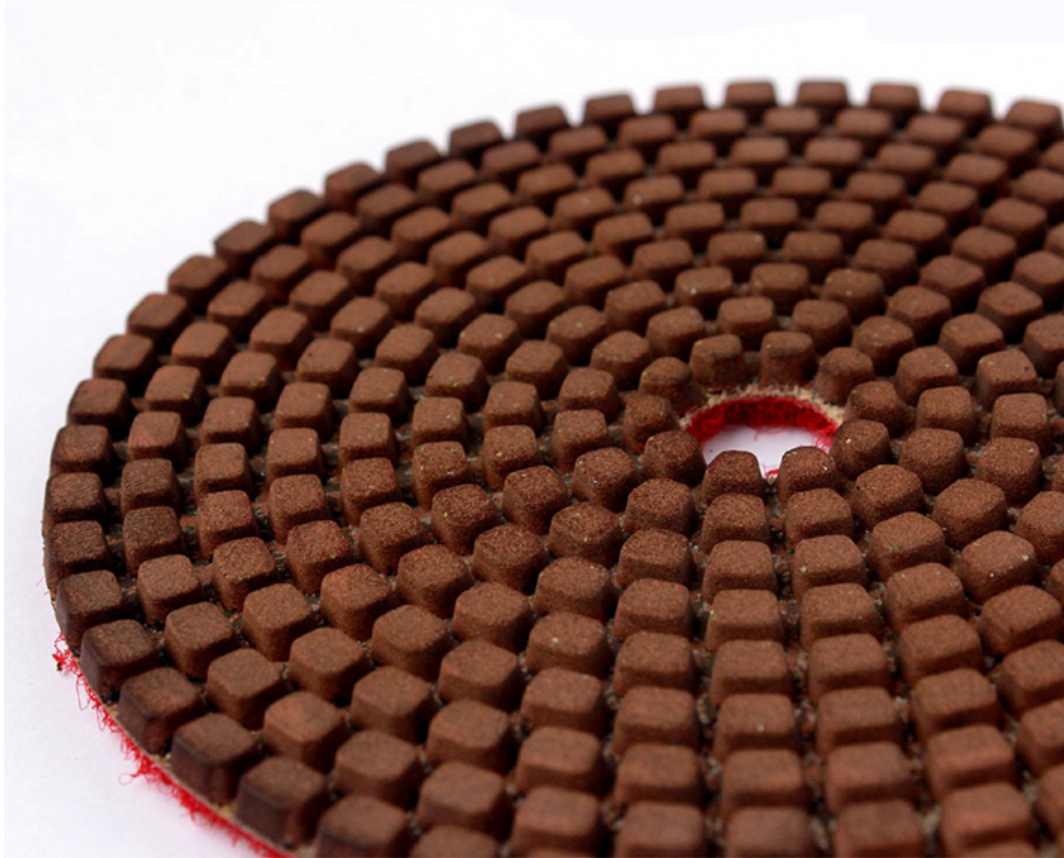

Вступление:

4inch Медная полировальная подушка это продлится значительно дольше, чем любые смоляные алмазные накладки на рынке. Несмотря на то, что они представляют собой полировальные прокладки из медной связки и толщиной 3 мм, они по-прежнему очень гибкие для использования в виде булл, радиуса и чаши. Применение для мокрой полировки гранита, мрамора, стекла и других особо острых угловых камней.

Подходит для шлифования криволинейной или многоугольной поверхности.

Преимущество:

- 1) Отличный сервис
- 2) Яркий чистый свет и никогда не исчезает
- 3) Высокоглянцевая отделка за очень короткое время
- 4) Красивая упаковка и быстрая доставка
- 5) Конкурентоспособная цена и высокое качество
- 6) Различные детализации и размеры по запросу
- 7) Никогда не маркируйте камень и не сжигайте поверхность камня.

Спецификация:

Спецификация из оптовая **4inch Медная полировальная подушка**

материал	Диаметр	толщина	№ песка	Класс качества	применимый	держатель
Алмазный & амп; металл	100мм	3мм	30 # 50 # 100 # 200 # 400 #	премия стандарт экономный	Природный камень Искусственный камень Бетоны керамика	липучка

Другие толщины и диаметра могут быть настроены в соответствии с потребностями.

Образ:

белыйolesale **4inch Медная полировальная подушка для камня** полировка поверхности

boreway®

Boreway Machinery Co., Ltd.
www.diamondtools.top
www.boreway.com