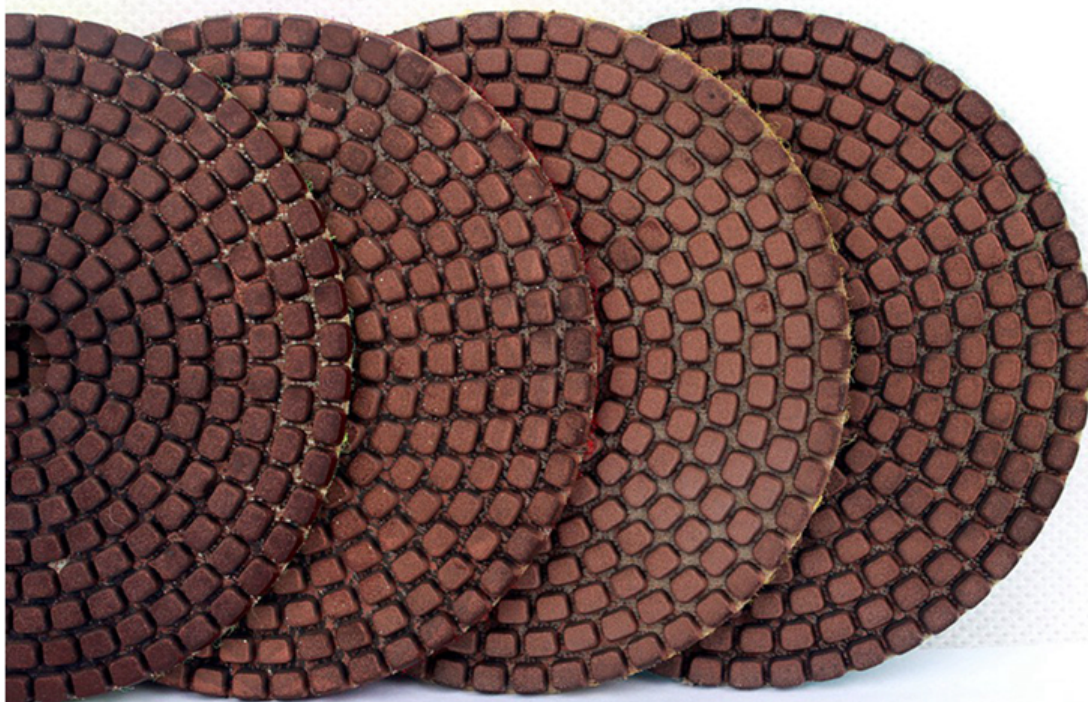

boreway®

Boreway Machinery Co., Ltd.
www.diamondtools.top
www.boreway.com

Связаться с нами:

Fujian Nanan Boreway Machinery Co.,Ltd.

Адрес: Город Шуйтоу, Цюаньчжоу, Фуцзянь, Китай

Почтовый индекс: 362342

TEL: (+86) 595-86990206

FAX: (+86) 595-86990220

WhatsApp: + 86-18650679939

Эл. адрес: borewa02@boreway.net