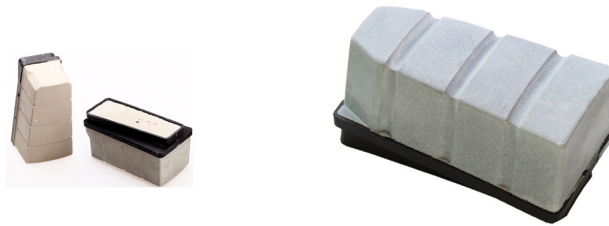

Описание производства:

Введение:

Гранит абразивные является одним из самых мощных продуктов Boreway, мы предоставляем различные продукты, включая абразивные алмазные, Diamond смолы Бонд, абразивные магнезита, смолы Lux и пресс Lux и т.д. Это применимо недлительного автомат, одной головы машины, ручная машина и машина кривой, он имеет характеристики высокой четкости, абразивности, glossing быстрое, стабильное качество и супер применимости.

Все из наших нашей продукции строго протестированы до доступа к рынку.

Другие спецификации можно заказать по клиента.

Детальные снимки:

Бруски абразивные для гранита:

Абразивный L140 магнезита

Описание	Грит	Package(PCS/PTN)	Weight(kg/PTN)
Магнезит Абразивные L140	8#, 14#, 16#, 24#,36#, # 46, 60#, 80#, 100# 120# 150#, 180#, 220#, 240#, 180#, 320# 400#, 600#, 800#. # 1000, 1200#, 1500#, 3000#	24	23

Применимо для полировки различных видов/цвет гранитных плит с низкой стоимостью, быстрой glossing, высоким глянецом и хороший эффект полирования.

Описание	Цвет	Package(PCS/PTN)	Weight(kg/PTN)
Пресс Lux L140	Коричневый, зеленый, белый, черный	24	23