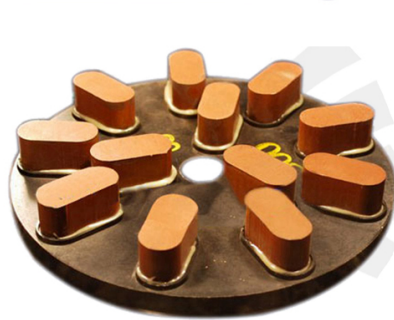

Boreway Machinery Co., Ltd.
www.diamondtools.top
www.boreway.com