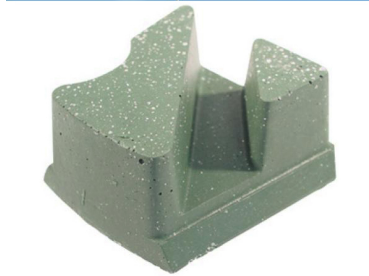

Магnezит Франкфурт Абразивные	16#, # 24, 36#, 46# 60#, 80#, # 120, 180#	36	21

Boreway Machinery Co., Ltd.
www.diamondtools.top
www.boreway.com

Boreway Machinery Co., Ltd.
www.diamondtools.top
www.boreway.com

Boreway Machinery Co., Ltd.
www.diamondtools.top
www.boreway.com