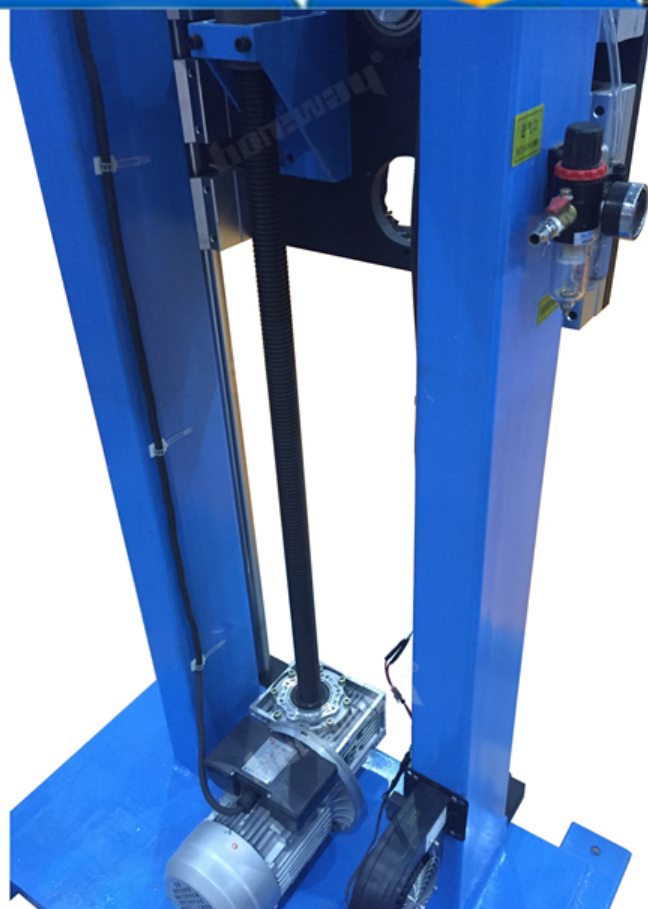

Boreway Machinery Co., Ltd.
www.diamondtools.top
www.boreway.com

Связаться с нами:

Fujian Nanan Boreway Machinery Co.,Ltd.

Адрес: Shuitou Town, Цюаньчжоу, Фуцзянь, Китай

Почтовый индекс: 362342

TEL: (+86) 595-86990206

FAX: (+86) 595-86990220

WhatsApp: + 86-18650679939

Эл. адрес: boreway02@boreway.net