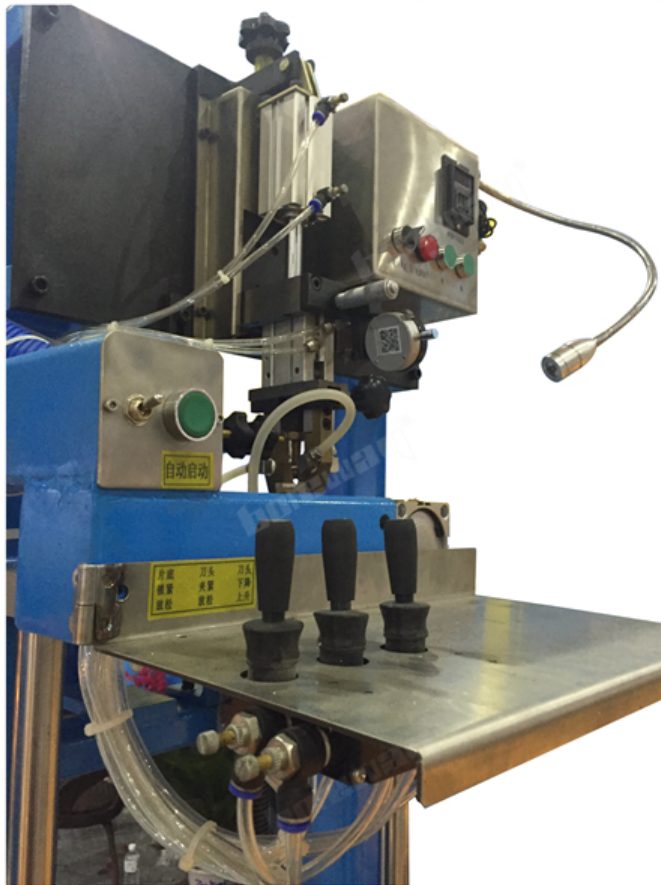

boreway®

Boreway Machinery Co., Ltd.
www.diamondtools.top
www.boreway.com