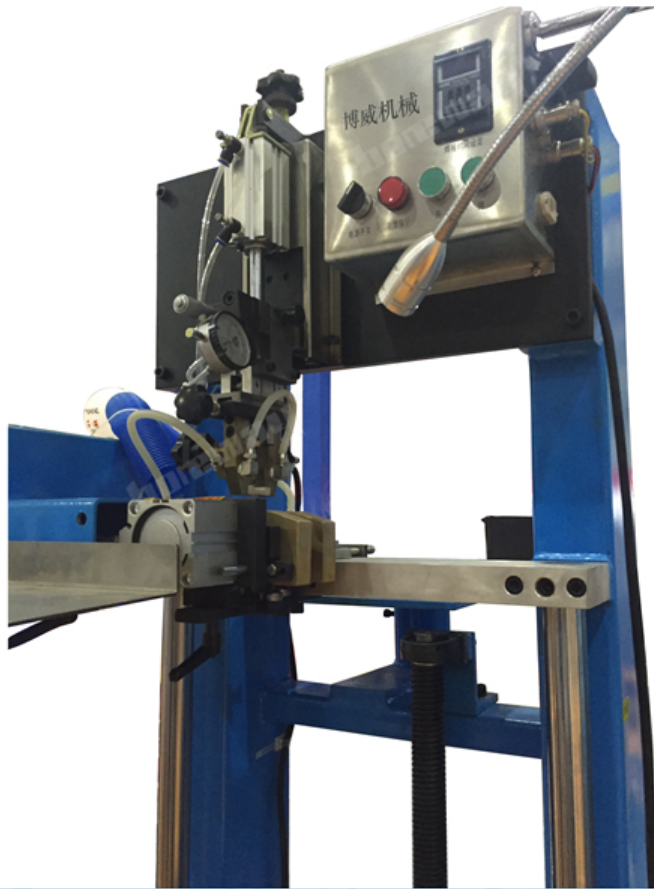

Boreway Machinery Co., Ltd.
www.diamondtools.top
www.boreway.com