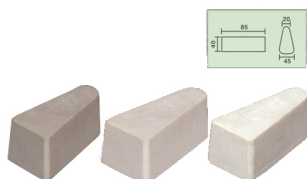

Boreway Machinery Co., Ltd.
www.diamondtools.top
www.boreway.com

Пресс Lux абразивные

Применимо для полировки различных видов/цвет гранитных плит с низкой стоимостью, быстрой glossing, высоким глянцем и хороший эффект полирования.

Описание	Цвет	Package(PCS/PTN)	Weight(kg/PTN)
Пресс Lux L140	Коричневый, зеленый, белый, черный	24	23