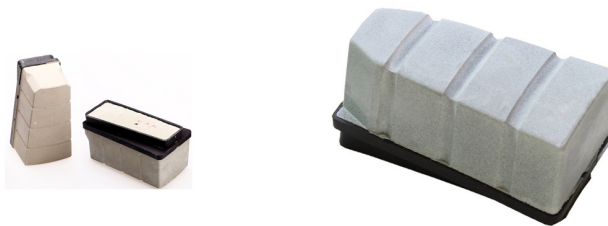

Описание производства:

Введение:

Гранит абразивные является одним из самых мощных продуктов Boreway, мы предоставляем различные продукты, включая абразивные алмазные, Diamond смолы Бонд, абразивные магнезита, смолы Lux и пресс Lux и т.д. Это применимо недлительного автомат, одной головы машины, ручная машина и машина кривой, он имеет характеристики высокой четкости, абразивности, glossing быстрое, стабильное качество и супер применимости.

Все из наших нашей продукции строго протестированы до доступа к рынку.

Другие спецификации можно заказать по клиента.

Детальные снимки:

Бруски абразивные для гранита:

Абразивный L140 магнезита

Описание	Грит	Package(PCS/PTN)	Weight(kg/PTN)
Магнезит Абразивные L140	8#, 14#, 16#, 24#,36#, # 46, 60#, 80#, 100# 120# 150#, 180#, 220#, 240#, 180#, 320# 400#, 600#, 800#. # 1000, 1200#, 1500#, 3000#	24	23

Применимо для полировки различных видов/цвет гранитных плит с низкой стоимостью, быстрой glossing, высоким глянцем и хороший эффект полирования.

Описание	Цвет	Package(PCS/PTN)	Weight(kg/PTN)
Пресс Lux L140	Коричневый, зеленый, белый, черный	24	23