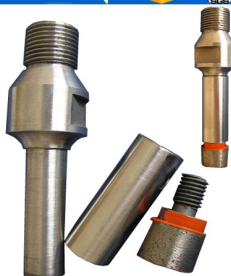

Boreway Machinery Co., Ltd.
www.diamondtools.top
www.boreway.com

Diamond CNC drill bit