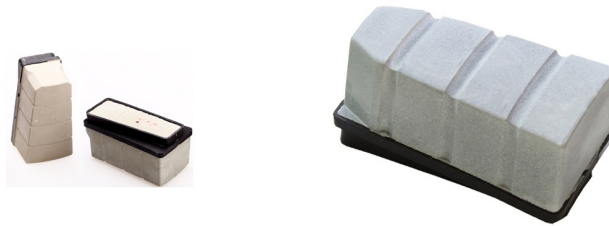

Описание производства:

Введение:

Гранит абразивные является одним из самых мощных продуктов Boreway, мы предоставляем различные продукты, включая абразивные алмазные, Diamond смолы Бонд, абразивные магнетита, смолы Lux и пресс Lux и т.д. Это применимо недлительного автомат, одной головы машины, ручная машина и машина кривой, он имеет характеристики высокой четкости, абразивности, glossing быстрое, стабильное качество и супер применимости.

Все из наших нашей продукции строго протестированы до доступа к рынку.

Другие спецификации можно заказать по клиента.

Детальные снимки:

Бруски абразивные для гранита:

Абразивный L140 магнетита

Описание	Грит	Package(PCS/PTN)	Weight(kg/PTN)
Магнетит Абразивные L140	8#, 14#, 16#, 24#,36#, # 46, 60#, 80#, 100# 120# 150#, 180#, 220#, 240#, 180#, 320# 400#, 600#, 800#. # 1000, 1200#, 1500#, 3000#	24	23

Применимо для полировки различных видов/цвет гранитных плит с низкой стоимостью, быстрой glossing, высоким глянецом и хороший эффект полирования.

Описание	Цвет	Package(PCS/PTN)	Weight(kg/PTN)
Пресс Lux L140	Коричневый, зеленый, белый, черный	24	23