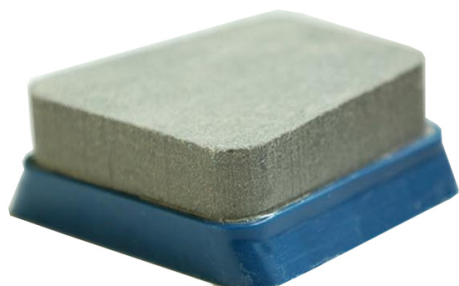

Boreway Machinery Co., Ltd.
www.diamondtools.top
www.boreway.com