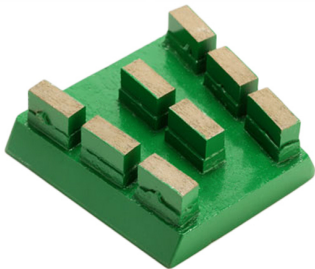

Boreway Machinery Co., Ltd.
www.diamondtools.top
www.boreway.com

Франкфурт-на-абразивные смолы

Применимо для полировки мраморных плит разных видов/цвет с низкой стоимостью, быстрой glossing, высоким глянцем и хороший эффект полирования.

Описание	Цвет	Package(PCS/PTN)	Weight(kg/PTN)
Франкфурт-на-смола	400#, 600#, 800# 1000#, 1200#, 1500#	36	17