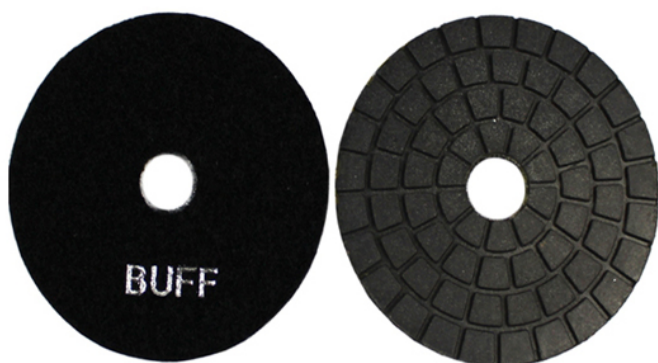

Boreway Machinery Co., Ltd.
www.diamondtools.top
www.boreway.com

Черный и белый БАФФ шлифовальные колодки: