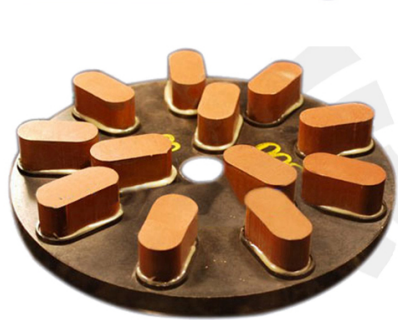

Boreway Machinery Co., Ltd.
www.diamondtools.top
www.boreway.com