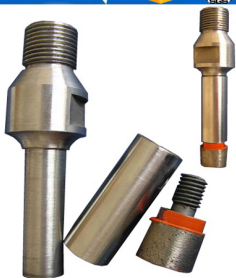

Boreway Machinery Co., Ltd.
www.diamondtools.top
www.boreway.com

Diamond CNC drill bit