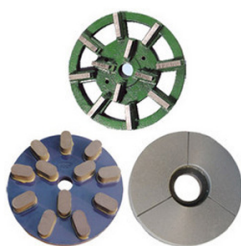

Boreway Machinery Co., Ltd.
www.diamondtools.top
www.boreway.com

Boreway Machinery Co., Ltd.
www.diamondtools.top
www.boreway.com

Диски шлифовальные

Применимо для полировки различных видов/цвет гранитных плит с низкой стоимостью, быстрой glossing, высоким глянцем и хороший эффект полирования.

5 EXTRA DISC
草酸磨盘

DIAMOND GRINDING WHEEL
金属磨盘

Boreway Machinery Co., Ltd.
www.diamondtools.top
www.boreway.com

Boreway Machinery Co., Ltd.
www.diamondtools.top
www.boreway.com

Boreway Machinery Co., Ltd.
www.diamondtools.top
www.boreway.com