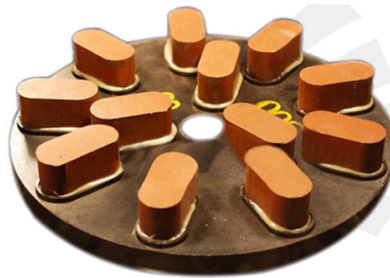

Boreway Machinery Co., Ltd.
www.diamondtools.top
www.boreway.com