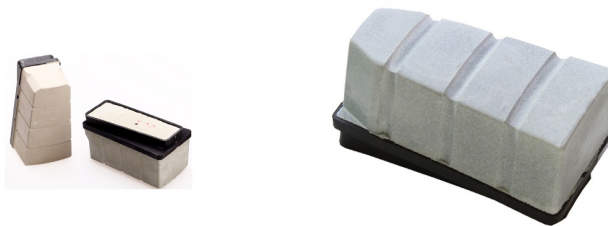

Описание производства:

Введение:

Гранит абразивные является одним из самых мощных продуктов Boreway, мы предоставляем различные продукты, включая абразивные алмазные, Diamond смолы Бонд, абразивные магnezита, смолы Lux и пресс Lux и т.д. Это применимо недлительного автомат, одной головы машины, ручная машина и машина кривой, он имеет характеристики высокой четкости, абразивности, glossing быстрое, стабильное качество и супер применимости.

Все из наших нашей продукции строго протестированы до доступа к рынку.

Другие спецификации можно заказать по клиента.

Детальные снимки:

Бруски абразивные для гранита:

Абразивный L140 магnezита

Описание	Грит	Package(PCS/PTN)	Weight(kg/PTN)
Магnezит Абразивные L140	8#, 14#, 16#, 24#,36#, # 46, 60#, 80#, 100# 120# 150#, 180#, 220#, 240#, 180#, 320# 400#, 600#, 800#. # 1000, 1200#, 1500#, 3000#	24	23

Применимо для полировки различных видов/цвет гранитных плит с низкой стоимостью, быстрой glossing, высоким глянецом и хороший эффект полирования.

Описание	Цвет	Package(PCS/PTN)	Weight(kg/PTN)
Пресс Lux L140	Коричневый, зеленый, белый, черный	24	23