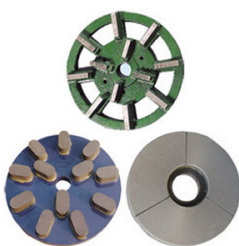

Boreway Machinery Co., Ltd.
www.diamondtools.top
www.boreway.com

Boreway Machinery Co., Ltd.
www.diamondtools.top
www.boreway.com

Диски шлифовальные

Применимо для полировки различных видов/цвет гранитных плит с низкой стоимостью, быстрой glossing, высоким глянцем и хороший эффект полирования.

5 EXTRA DISC
草酸磨盘

DIAMOND GRINDING WHEEL
金属磨盘

Boreway Machinery Co., Ltd.
www.diamondtools.top
www.boreway.com

Boreway Machinery Co., Ltd.
www.diamondtools.top
www.boreway.com

Boreway Machinery Co., Ltd.
www.diamondtools.top
www.boreway.com