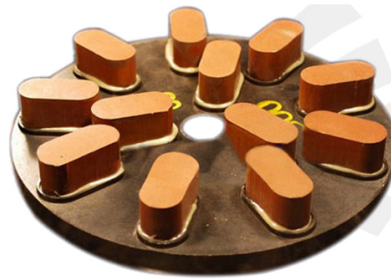

Boreway Machinery Co., Ltd.
www.diamondtools.top
www.boreway.com

Смола шлифовального диска

Описание	Грит	Package(PCS/PTN)	Weight(kg/PTN)
Смола шлифовального диска	400# 800#, 1500#	10	22

Boreway Machinery Co., Ltd.
www.diamondtools.top
www.boreway.com