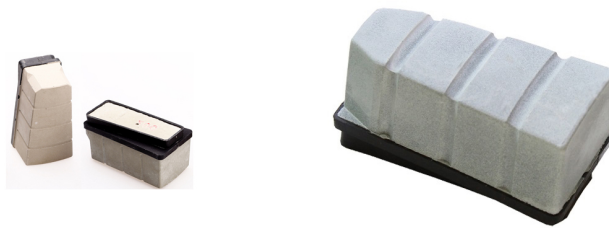

Описание производства:

Введение:

Гранит абразивные является одним из самых мощных продуктов Boreway, мы предоставляем различные продукты, включая абразивные алмазные, Diamond смолы Бонд, абразивные магнезита, смолы Lux и пресс Lux и т.д. Это применимо недлительного автомат, одной головы машины, ручная машина и машина кривой, он имеет характеристики высокой четкости, абразивности, glossing быстрое, стабильное качество и супер применимости.

Все из наших нашей продукции строго протестированы до доступа к рынку.

Другие спецификации можно заказать по клиента.

Детальные снимки:

Бруски абразивные для гранита:

Абразивный L140 магнезита

Описание	Грит	Package(PCS/PTN)	Weight(kg/PTN)
Магнезит Абразивные L140	8#, 14#, 16#, 24#,36#, # 46, 60#, 80#, 100# 120# 150#, 180#, 220#, 240#, 180#, 320# 400#, 600#, 800#. # 1000, 1200#, 1500#, 3000#	24	23

Применимо для полировки различных видов/цвет гранитных плит с низкой стоимостью, быстрой glossing, высоким глянецом и хороший эффект полирования.

Описание	Цвет	Package(PCS/PTN)	Weight(kg/PTN)
Пресс Lux L140	Коричневый, зеленый, белый, черный	24	23