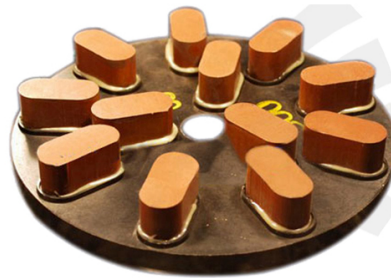

Boreway Machinery Co., Ltd.
www.diamondtools.top
www.boreway.com