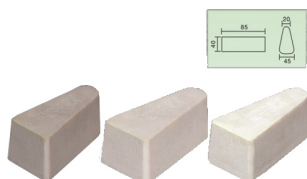

Boreway Machinery Co., Ltd.
www.diamondtools.top
www.boreway.com

Пресс Lux абразивные

Применимо для полировки различных видов/цвет гранитных плит с низкой стоимостью, быстрой glossing, высоким глянецом и хороший эффект полирования.

Описание	Цвет	Package(PCS/PTN)	Weight(kg/PTN)
Пресс Lux L140	Коричневый, зеленый, белый, черный	24	23