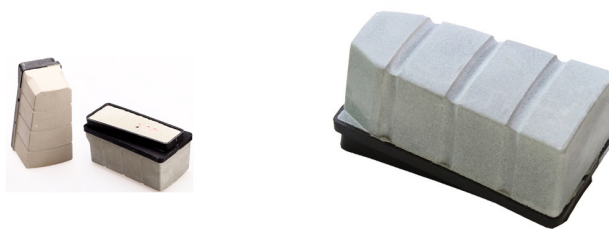

Описание производства:

Введение:

Гранит абразивные является одним из самых мощных продуктов Boreway, мы предоставляем различные продукты, включая абразивные алмазные, Diamond смолы Бонд, абразивные магнетита, смолы Lux и пресс Lux и т.д. Это применимо недлительного автомат, одной головы машины, ручная машина и машина кривой, он имеет характеристики высокой четкости, абразивности, glossing быстрое, стабильное качество и супер применимости.

Все из наших нашей продукции строго протестированы до доступа к рынку.

Другие спецификации можно заказать по клиента.

Детальные снимки:

Бруски абразивные для гранита:

Абразивный L140 магнетита

Описание	Грит	Package(PCS/PTN)	Weight(kg/PTN)
Магнетит Абразивные L140	8#, 14#, 16#, 24#,36#, # 46, 60#, 80#, 100# 120# 150#, 180#, 220#, 240#, 180#, 320# 400#, 600#, 800#. # 1000, 1200#, 1500#, 3000#	24	23

Применимо для полировки различных видов/цвет гранитных плит с низкой стоимостью, быстрой glossing, высоким глянецом и хороший эффект полирования.

Описание	Цвет	Package(PCS/PTN)	Weight(kg/PTN)
Пресс Lux L140	Коричневый, зеленый, белый, черный	24	23