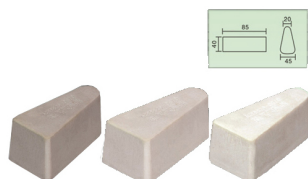

Boreway Machinery Co., Ltd.
www.diamondtools.top
www.boreway.com

Пресс Lux абразивные

Применимо для полировки различных видов/цвет гранитных плит с низкой стоимостью, быстрой glossing, высоким глянецом и хороший эффект полирования.

Описание	Цвет	Package(PCS/PTN)	Weight(kg/PTN)
Пресс Lux L140	Коричневый, зеленый, белый, черный	24	23