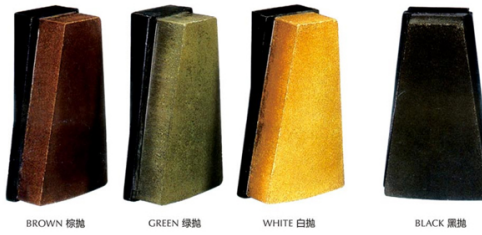

BROWN 棕抛   GREEN 绿抛   WHITE 白抛   BLACK 黑抛

Boreway Machinery Co., Ltd.
www.diamondtools.top
www.boreway.com