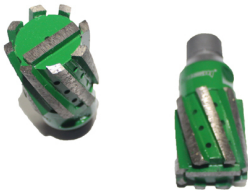

Boreway Machinery Co., Ltd.
www.diamondtools.top
www.boreway.com