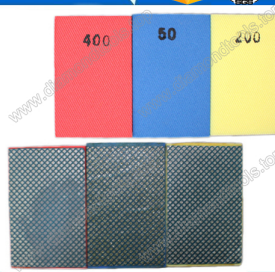

Boreway Machinery Co., Ltd.
www.diamondtools.top
www.boreway.com