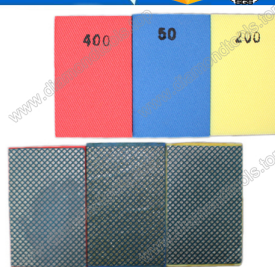

Boreway Machinery Co., Ltd.
www.diamondtools.top
www.boreway.com