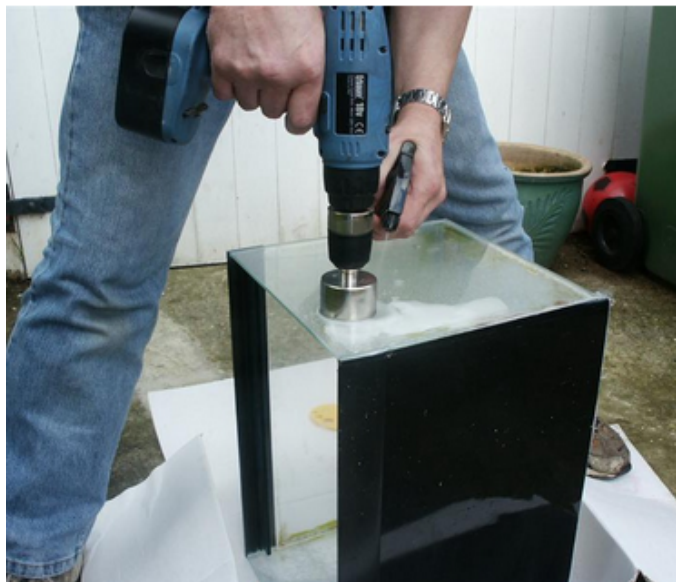

Описание производства:

Введение:

Эти основные алмазные коронки предназначены для бурения, стекло, мрамор, плитка, керамическая, керамика и многих других неметаллических хрупких материалов. Эти сверла, биты используются главным образом на портативный электрический бур и скамейка, сверлильные станки, появляются высокой эффективностью и гладкой резки.

Особенности:

1. Высокая эффективность бурения.
2. гладкой резки без ущерба стороне.
3. стабильная производительность
4. может широко использоваться в обработке камня, процесс стеклянные и керамические обработки.

| | |
|-------------|-----------------------------------|
| Name | Diamond drill bit for glass |
| Model | BW-DRB-G |
| Process | Electroplate |
| Material | Metal and diamond |
| Diameter | 5mm - 100mm |
| Length | 50mm-60mm |
| Connection | Clamp lever |
| Application | Glass,marble,tile,ceramic,pottery |