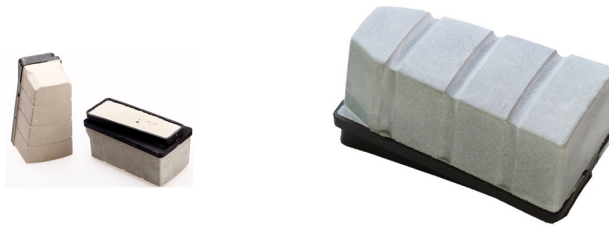

Описание производства:

Введение:

Гранит абразивные является одним из самых мощных продуктов Boreway, мы предоставляем различные продукты, включая абразивные алмазные, Diamond смолы Бонд, абразивные магнезита, смолы Lux и пресс Lux и т.д. Это применимо недлительного автомат, одной головы машины, ручная машина и машина кривой, он имеет характеристики высокой четкости, абразивности, glossing быстрое, стабильное качество и супер применимости.

Все из наших нашей продукции строго протестированы до доступа к рынку.

Другие спецификации можно заказать по клиента.

Детальные снимки:

Бруски абразивные для гранита:

Абразивный L140 магнезита

| Описание | Грит | Package(PCS/PTN) | Weight(kg/PTN) |
|--------------------------------|--|------------------|----------------|
| Магнезит Абразивные L140 | 8#, 14#, 16#, 24#,36#, # 46, 60#, 80#, 100# 120# 150#, 180#, 220#, 240#, 180#, 320# 400#, 600#, 800#. # 1000, 1200#, 1500#, 3000# | 24 | 23 |

Применимо для полировки различных видов/цвет гранитных плит с низкой стоимостью, быстрой glossing, высоким глянецом и хороший эффект полирования.

| Описание | Цвет | Package(PCS/PTN) | Weight(kg/PTN) |
|----------------|------------------------------------|------------------|----------------|
| Пресс Lux L140 | Коричневый, зеленый, белый, черный | 24 | 23 |