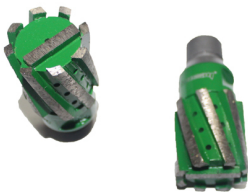

Boreway Machinery Co., Ltd.
www.diamondtools.top
www.boreway.com