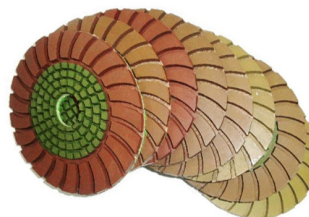

Boreway Machinery Co., Ltd.
www.diamondtools.top
www.boreway.com