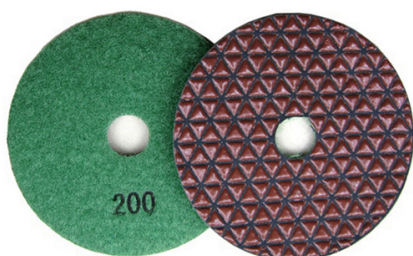

Сухие использования алмазного шлифования и полирования колодки:

Boreway Machinery Co., Ltd.
www.diamondtools.top
www.boreway.com