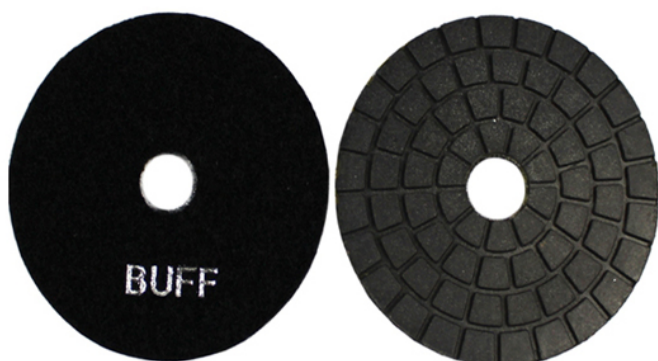

Boreway Machinery Co., Ltd.
www.diamondtools.top
www.boreway.com

Черный и белый БАФФ шлифовальные колодки: