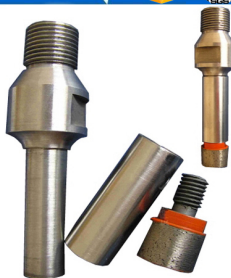

Boreway Machinery Co., Ltd.
www.diamondtools.top
www.boreway.com

Diamond CNC drill bit