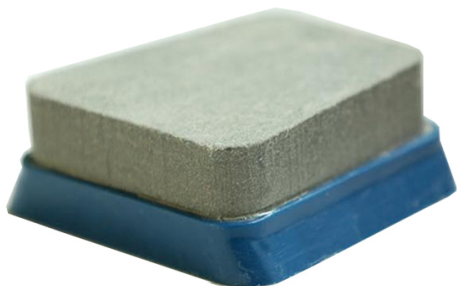

Boreway Machinery Co., Ltd.
www.diamondtools.top
www.boreway.com