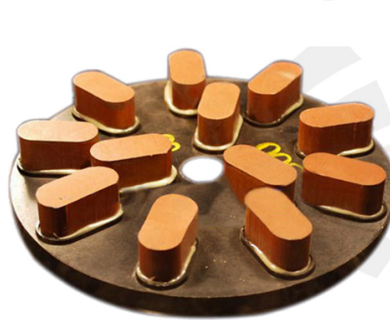

Boreway Machinery Co., Ltd.
www.diamondtools.top
www.boreway.com

Смола шлифовального диска

Описание	Грит	Package(PCS/PTN)	Weight(kg/PTN)
Смола шлифовального диска	400# 800#, 1500#	10	22

Boreway Machinery Co., Ltd.
www.diamondtools.top
www.boreway.com