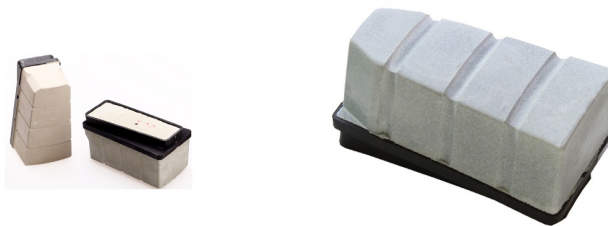

Описание производства:

Введение:

Гранит абразивные является одним из самых мощных продуктов Boreway, мы предоставляем различные продукты, включая абразивные алмазные, Diamond смолы Бонд, абразивные магнезита, смолы Lux и пресс Lux и т.д. Это применимо недлительного автомат, одной головы машины, ручная машина и машина кривой, он имеет характеристики высокой четкости, абразивности, glossing быстрое, стабильное качество и супер применимости.

Все из наших нашей продукции строго протестированы до доступа к рынку.

Другие спецификации можно заказать по клиента.

Детальные снимки:

Бруски абразивные для гранита:

Абразивный L140 магнезита

Описание	Грит	Package(PCS/PTN)	Weight(kg/PTN)
Магнезит Абразивные L140	8#, 14#, 16#, 24#,36#, # 46, 60#, 80#, 100# 120# 150#, 180#, 220#, 240#, 180#, 320# 400#, 600#, 800#. # 1000, 1200#, 1500#, 3000#	24	23

Применимо для полировки различных видов/цвет гранитных плит с низкой стоимостью, быстрой glossing, высоким глянецом и хороший эффект полирования.

Описание	Цвет	Package(PCS/PTN)	Weight(kg/PTN)
Пресс Lux L140	Коричневый, зеленый, белый, черный	24	23