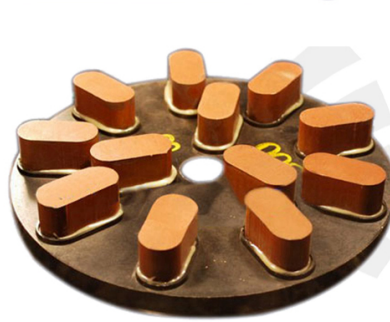

Boreway Machinery Co., Ltd.
www.diamondtools.top
www.boreway.com

Смола шлифовального диска

Описание	Грит	Package(PCS/PTN)	Weight(kg/PTN)
Смола шлифовального диска	400# 800#, 1500#	10	22

Boreway Machinery Co., Ltd.
www.diamondtools.top
www.boreway.com