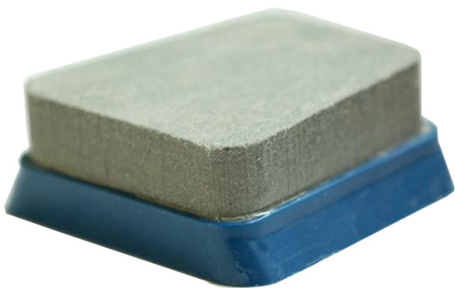

Boreway Machinery Co., Ltd.
www.diamondtools.top
www.boreway.com