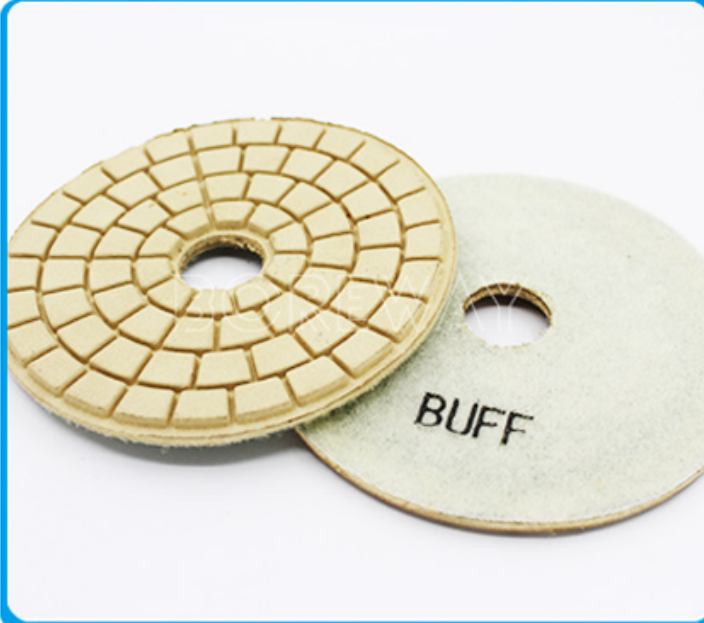

Бриллиант белый бафф для для гранитного камня, которые прикреплены к основному соединениям вязкой ткани, используются для полирующей поверхности мрамора, гранита или другого камня.

Спецификация продукта:

Есть больше размеров продукта, которые могут быть настроены в соответствии с требованиями

Шоу продукта

4-дюймовая мокрое использование алмазная полировка белого колодки

White Buff Diamond Polishing Pad

Strong Durability

The product is made of raw materials, strong and tough not easy to be damaged, strong friction and not easy to have burrs.

Product Material

Gum,flexible and practical, even lines,can effectively dissipate heat and light.

Simple Connection

Stable nylon sticky cloth, not easy to fall off, easy to use and replace

Strong Applicability

Used for polishing natural stone artificial stone ceramic,Decorative stones, etc

Приложение: