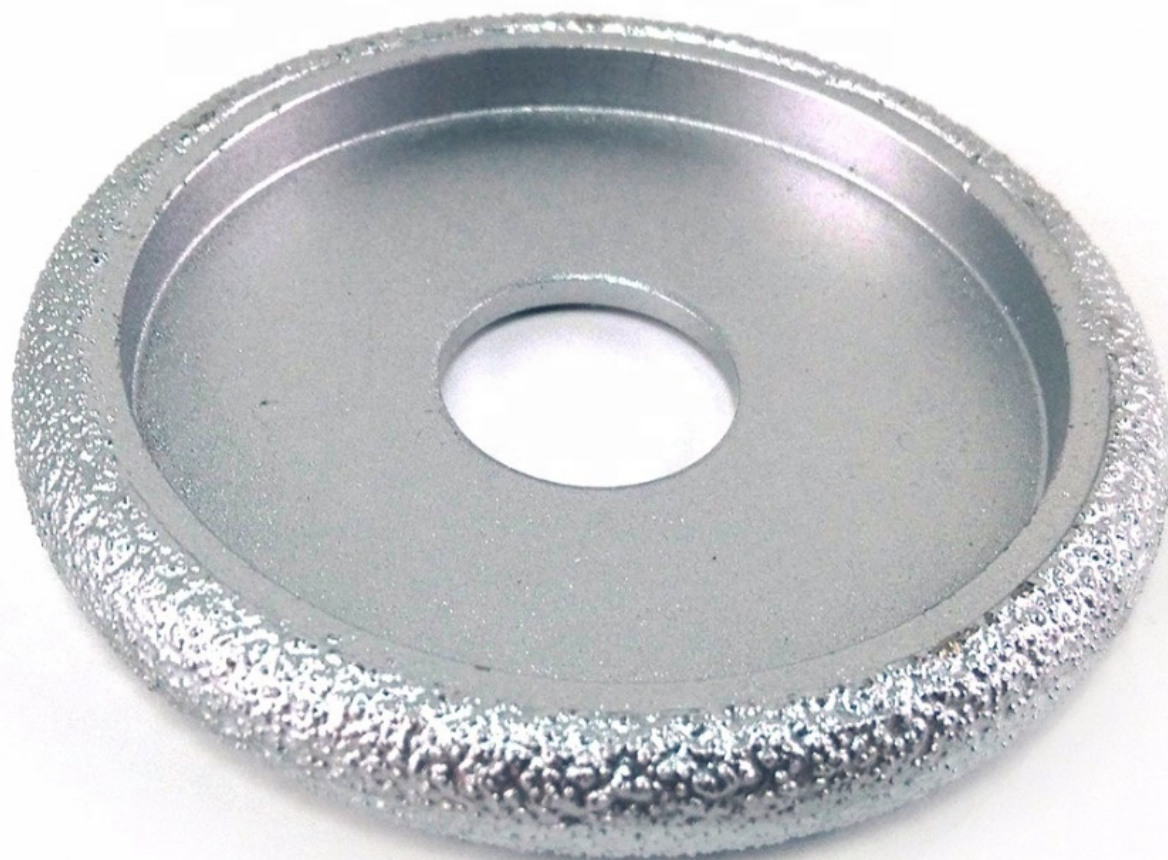

Boreway Machinery Co., Ltd.
www.diamondtools.top
www.boreway.com

15мм Вакуумный паяный алмаз CONVEX алмазное ручное колесо профиля