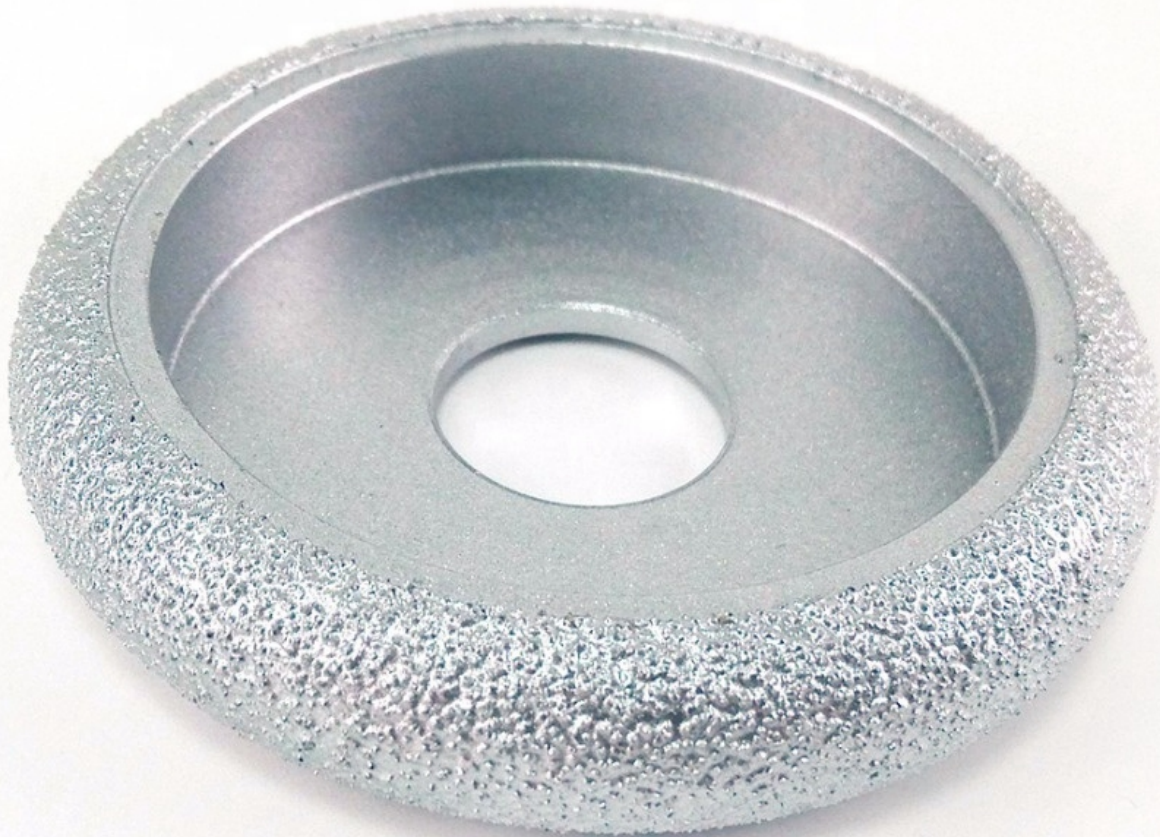

boreway®

Boreway Machinery Co., Ltd.
www.diamondtools.top
www.boreway.com