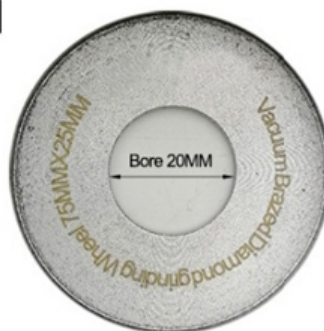

Спецификация:

Вакуумный паяный алмаз CONVEX колесо для шлифования колесо

Диаметр	Arbor (Bore)	ромб толщина	овсянка
3inch / 75мм	20мм	10мм 15мм 20мм 25мм 30мм	60 #

Другие размеры и характеристики могут быть изменены в соответствии с требованиями покупателя.

10mm; 15mm; 20mm; 25mm; 30mm

25mm Вакуумный паяный алмаз CONVEX алмазное ручное колесо профиля

boreway®

Boreway Machinery Co., Ltd.
www.diamondtools.top
www.boreway.com

Vacuum Brazed Diamond Grinding Wheel

Available Diamond thickness:

10mm; 15mm; 20mm; 25mm; 30mm

30mm Вакуумный паяный алмаз CONVEX алмазное ручное колесо профиля

boreway®

Boreway Machinery Co., Ltd.
www.diamondtools.top
www.boreway.com

Vacuum Brazed Diamond Grinding Wheel