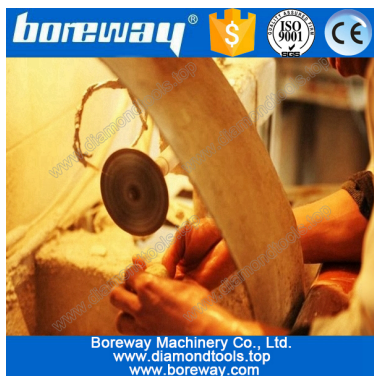

Straight teeth jade cutting blade

Boreway Machinery Co., Ltd.
www.diamondtools.top
www.boreway.com

Straight teeth jade cutting blade

Processing scenario

**Выше картина наших обычных лезвий нефрита пилы,
Другие спецификации могут быть настроены в соответствии с требованиями.**