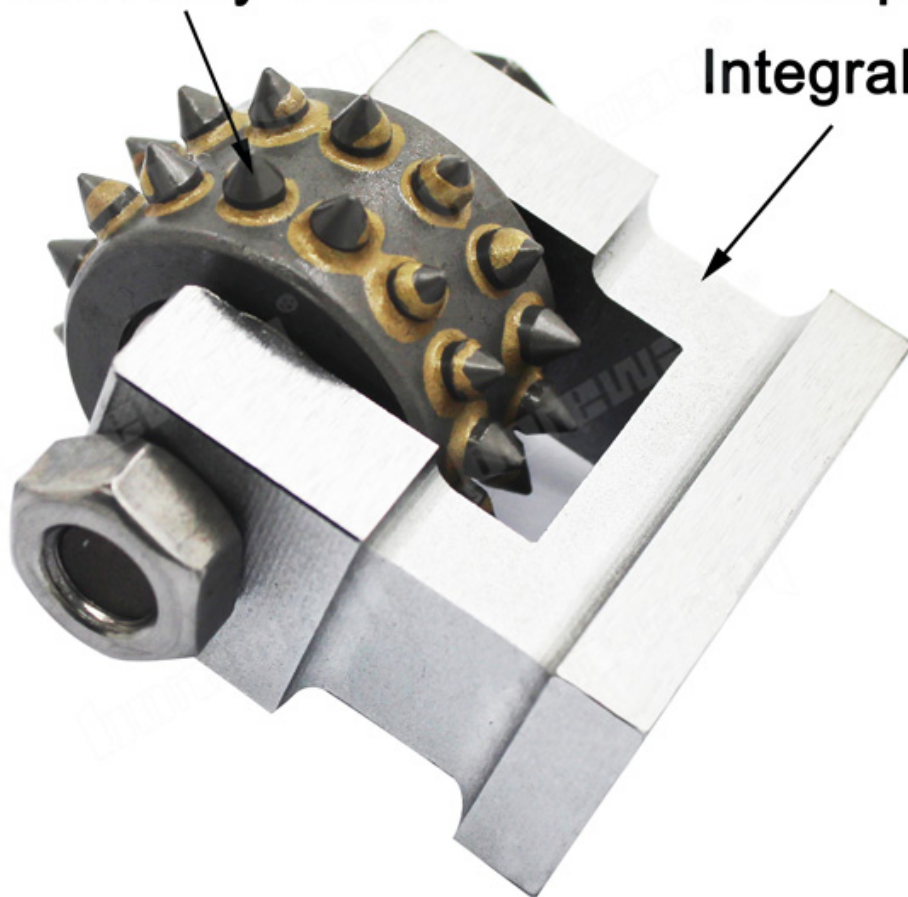

Шоу продукта:

U в форме роторный роликовый ролик кустарника для шероховатого личи

boneway®

30S Alloy Teeth

U Shaped
Integral Bracket