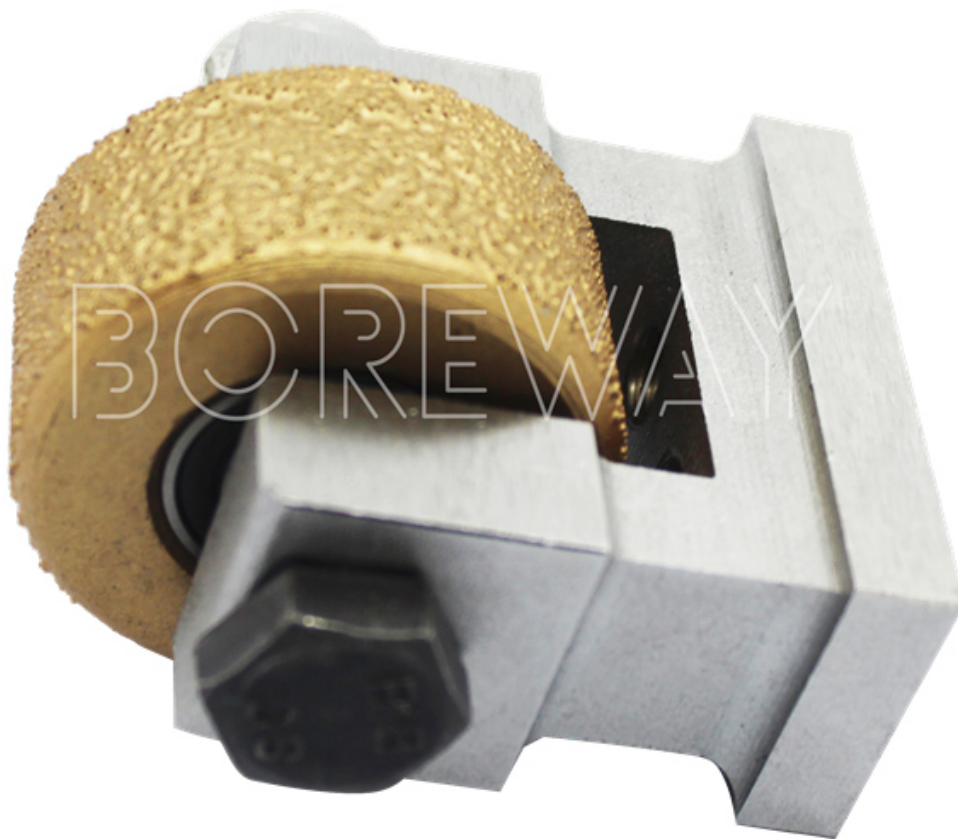

boreway®

Boreway Machinery Co.,Ltd
www.diamondtools.top
www.boreway.net

Заявка:

У образного поворотного кустарник молоток ролик для мрамора и песчаника мягкого камня.

Буш бур для ручной grinder.а отдельного куста молоток ролика может быть обеспечены, 30 зубов, вакуумный спаян кустарником молотка ролик.