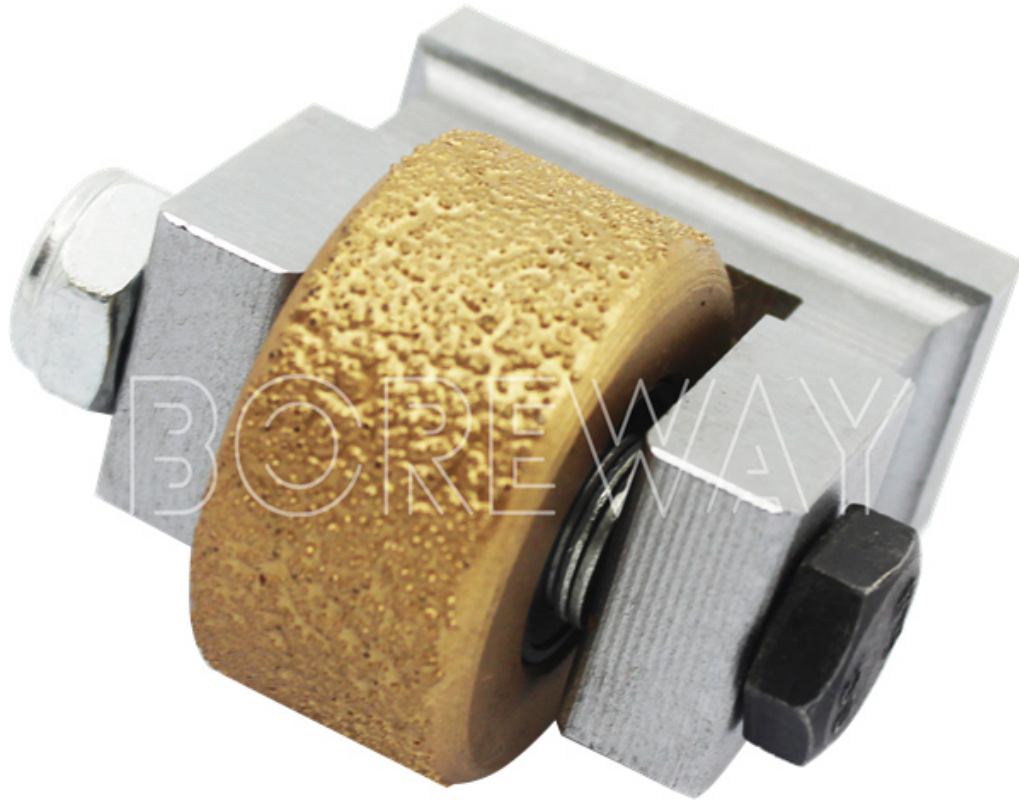

BW-BH25045	10.	250	5.	45
BW-BH25030			6.	30
BW-BH30045	12.	300	6.	45
BW-BH30030			9.	30
BW-BH35045	14	350	9.	45
BW-BH35030			12.	30

Можно настроить размер другого роторного куста молотков ролика по мере необходимости.

[показать продукт](#)

U образный Rotary Буш молот Roller для бетона Мрамор Песчаник

boreway®

Boreway Machinery Co.,Ltd
www.diamondtools.top
www.boreway.net