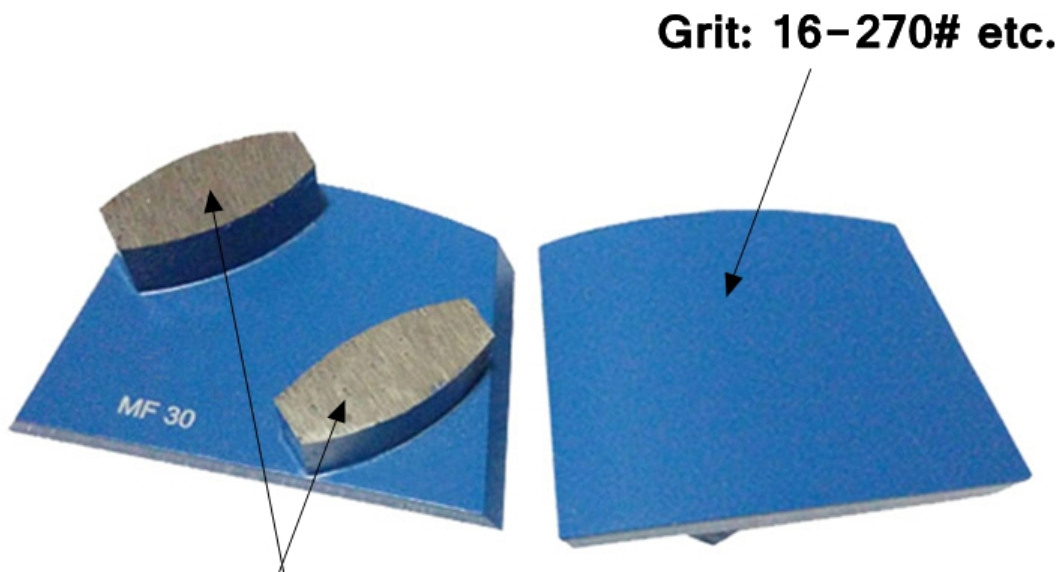

Бонд:	Очень мягкая связь, Мягкая связь, Medium Bond, Hard Bond, Очень крепкая связь, Чрезвычайная жесткая связь

Специально разработанные инструменты доступны для любого стандартного применения. Мы можем приспособить ваши инструменты к вашим конкретным потребностям.

Информация о продукте:

Лавина алмазные шлифовальные диски:

33*17/13*8mm*2T

Two Drum Segments