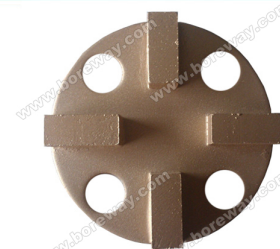

Boreway Machinery Co., Ltd.
www.diamondtools.top
www.boreway.com