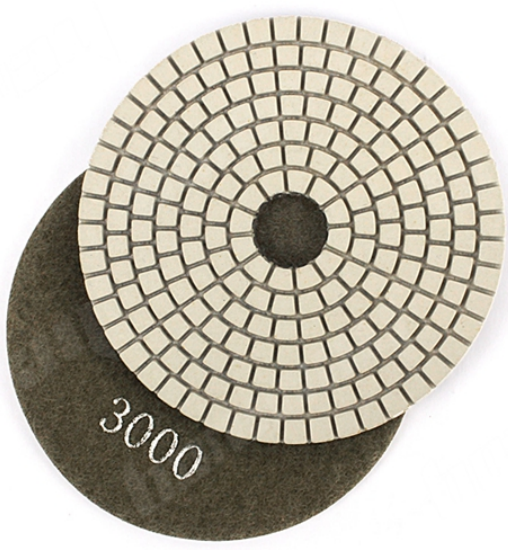

Boreway Machinery Co., Ltd.
www.diamondtools.top
www.boreway.com

Если вы хотите узнать больше о полировке, пожалуйста, нажмите здесь, чтобы посетить [АЛМАЗНЫЕ ПОЛИРОВАННЫЕ ПАДЫ](#),