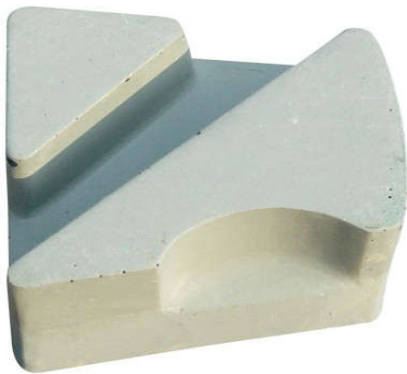

Boreway Machinery Co., Ltd.
www.diamondtools.top
www.boreway.com