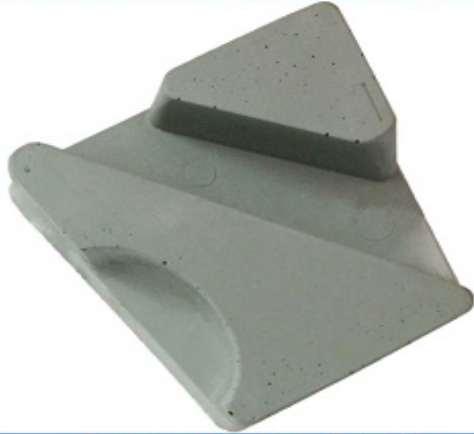

Boreway Machinery Co., Ltd.
www.diamondtools.top
www.boreway.com