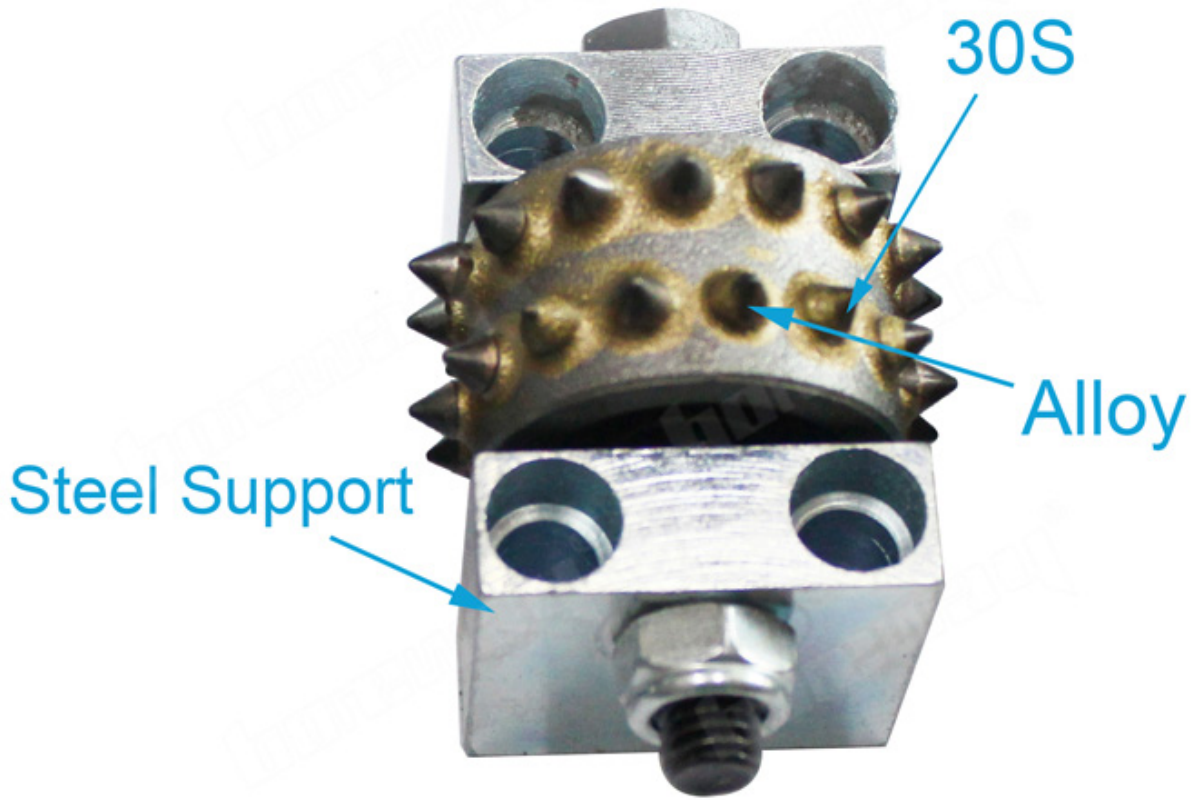

### Камень Мрамор Гранит Бетон с 30-контактной головкой

**Камень Мрамор Гранит Бетон с 30-контактной головкой** используется для изготовления поверхностей, создания эффектов забивания куста для изделий из камня, эффективного удаления покрытия или фактурного бетона, эффективно для создания нескользкого профиля, подходящего как для внутренней, так и для внешней среды.

**Камень Мрамор Гранит Бетон с 30-контактной головкой** может быть скорректирована и размер адаптера зависит от его машины, другие спецификации могут быть настроены в соответствии с требованиями.

## Нормальный размер **Камень Мрамор Гранит Бетон с 30-контактным**

№ зерна	Внутренняя дыра	Тип	материал
30S	10MM	блок	Сплав и сталь

Специально разработанные инструменты доступны для любого стандартного применения. Мы можем настроить инструменты в соответствии с вашими потребностями.

### Информация о продукте:

**Камень Мрамор Гранит Бетон с 30-контактной головкой** используется для изготовления поверхностей, создания эффектов забивания куста для изделий из камня, эффективного удаления покрытия или фактурного бетона, эффективно для создания нескользкого профиля, подходящего как для внутренней, так и для внешней среды.