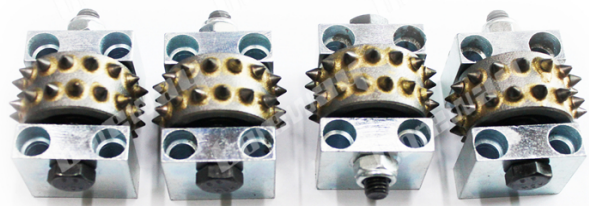

### Камень Мрамор Гранит Бетон с 30-контактной головкой

**Камень Мрамор Гранит Бетон с 30-контактной головкой** используется для изготовления поверхностей, создания эффектов забивания куста для изделий из камня, эффективного удаления покрытия или фактурного бетона, эффективно для создания нескользкого профиля, подходящего как для внутренней, так и для внешней среды.

**Камень Мрамор Гранит Бетон с 30-контактной головкой** может быть скорректирована и размер адаптера зависит от его машины, другие спецификации могут быть настроены в соответствии с требованиями.

### Информация о продукте:

**Камень Мрамор Гранит Бетон с 30-контактной головкой** используется для изготовления поверхностей, создания эффектов забивания куста для изделий из камня, эффективного удаления покрытия или фактурного бетона, эффективно для создания нескользкого профиля, подходящего как для внутренней, так и для внешней среды.