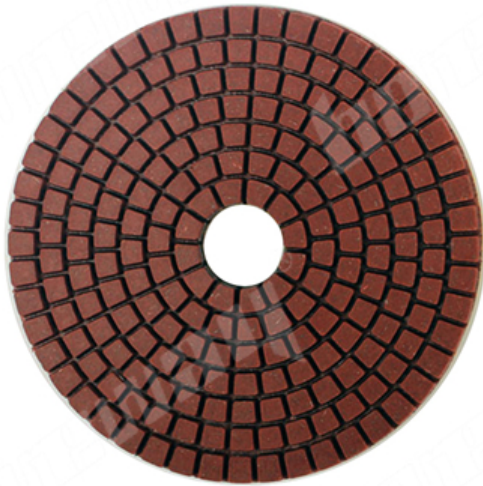

## Вступление:

Каменная шлифовальная мокрая польская алмазная панель 4Inch Гибкая алмазная полировальная панель для гранитного мраморного камня

Профессиональная алмазная подушка для бетонной полировки, Хороший блеск для полировки гранитных кромок, керамика из мраморного стекла и др. Материал: плоская или очерченная полировка поверхности. Алмазная полировальная подушка не изменяется по цвету самого камня, при быстром остеклении, хорошей яркости, а не исчезать.

## Спецификация:

Спецификация каменных шлифовальных мокрых польских 4-дюймовых алмазных полирующих подушечек:

Вещь	Диаметр	Grit No.	Нить	заявка
7шт алмазная полировка	4inch	50 #, 100 #, 200 #, 400 #, 800 #, 1500 #, 3000 #	5/8" -11 M14 M16	Природный камень искусственный камень

Другие спецификации шлифовальных колодок для алмазов могут быть подгонянный от клиентов.

## Картина:

Каменные шлифовальные мокрые польский 4-дюймовые алмазные шлифовальные колодки

**boreway**®

**Boreway Machinery Co., Ltd.**  
[www.diamondtools.top](http://www.diamondtools.top)  
[www.boreway.com](http://www.boreway.com)