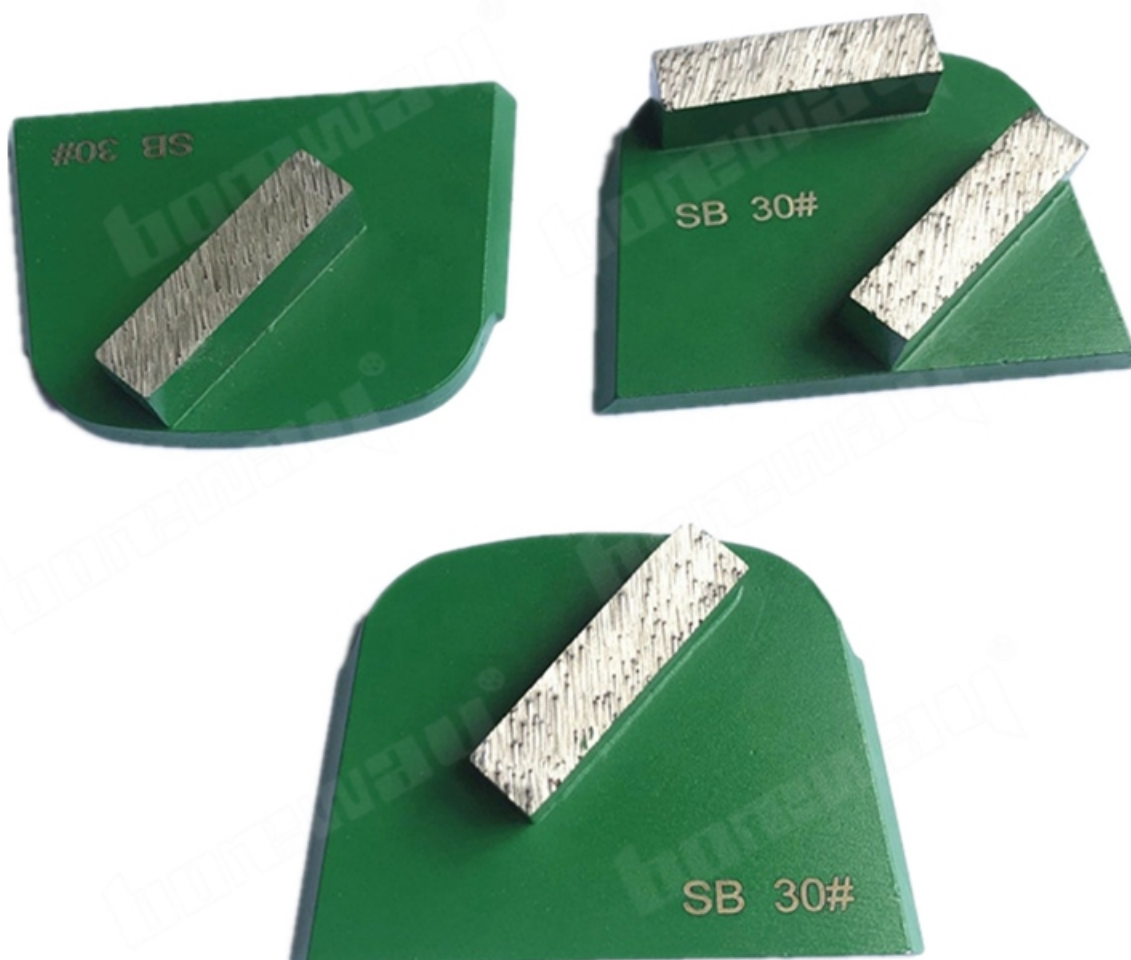

**Односегментная шлифовальная обувь Lavina** Boreway постоянно разрабатывает очень широкий ассортимент металлических алмазных сегментов, чтобы удовлетворить требования наших клиентов по эффективному шлифованию бетона.

## Характеристики:

Ниже приведены нормальные характеристики Односегментная шлифовальная обувь Lavina:

Название:	Односегментная шлифовальная обувь Lavina
Сегмент Грит:	16-270 # и т.д..
Размер:	не замужем Бар сегмент
Размер сегмента:	40 * 10 * 10мм * 1Т
Материал:	Алмазный и металлический порошок
Качественный:	Международный стандарт качества
Подключение:	Lavina Quick Lock Connection

Машина:	Лавина Быстро Concepting Шлифовальный Станок
Бонд:	Очень мягкая связь, Мягкая связь, Medium Bond, Hard Bond, Очень крепкая связь, Чрезвычайная жесткая связь

Специально разработанные инструменты доступны для любого стандартного применения. Мы можем приспособить ваши инструменты к вашим конкретным потребностям.

### Информация о продукте:

**Односегментная шлифовальная обувь Lavina :**

**40\*10\*10mm\*1T**  
**Single Bar Segment**

**Grit: 16-270# etc.**

[Если вы заинтересованы в наших продуктах, вы можете нажать на меня.](#)