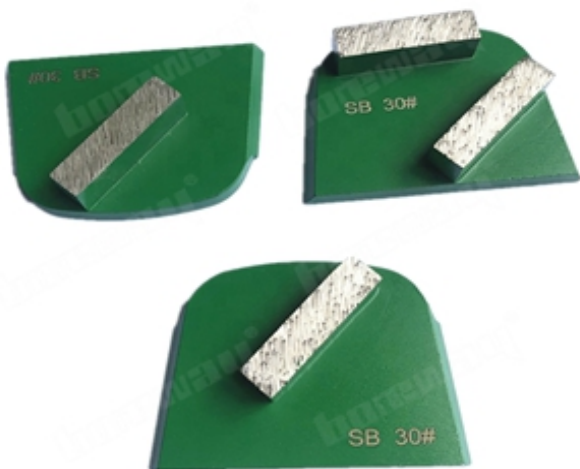

### **Ботинки диаманта Lavina одиночного квадратного сегмента конкретные шлифовальные для реновации бетонного пола**

**Односегментная шлифовальная обувь Lavina** оснащенные шлифовальной машиной для пола Lavina, алмазные шлифовальные башмаки Lavina очень популярны при шлифовании бетонного пола и терраццо пола.

**Односегментная шлифовальная обувь Lavina** Boreway постоянно разрабатывает очень широкий ассортимент металлических алмазных сегментов, чтобы удовлетворить требования наших клиентов по эффективному шлифованию бетона.

## Характеристики:

Ниже приведены нормальные характеристики Односегментная шлифовальная обувь Lavina:

Название:	Односегментная шлифовальная обувь Lavina
Сегмент Грит:	16-270 # и т.д..
Размер:	не замужем Бар сегмент
Размер сегмента:	40 * 10 * 10мм * 1Т
Материал:	Алмазный и металлический порошок
Качественный:	Международный стандарт качества
Подключение:	Lavina Quick Lock Connection