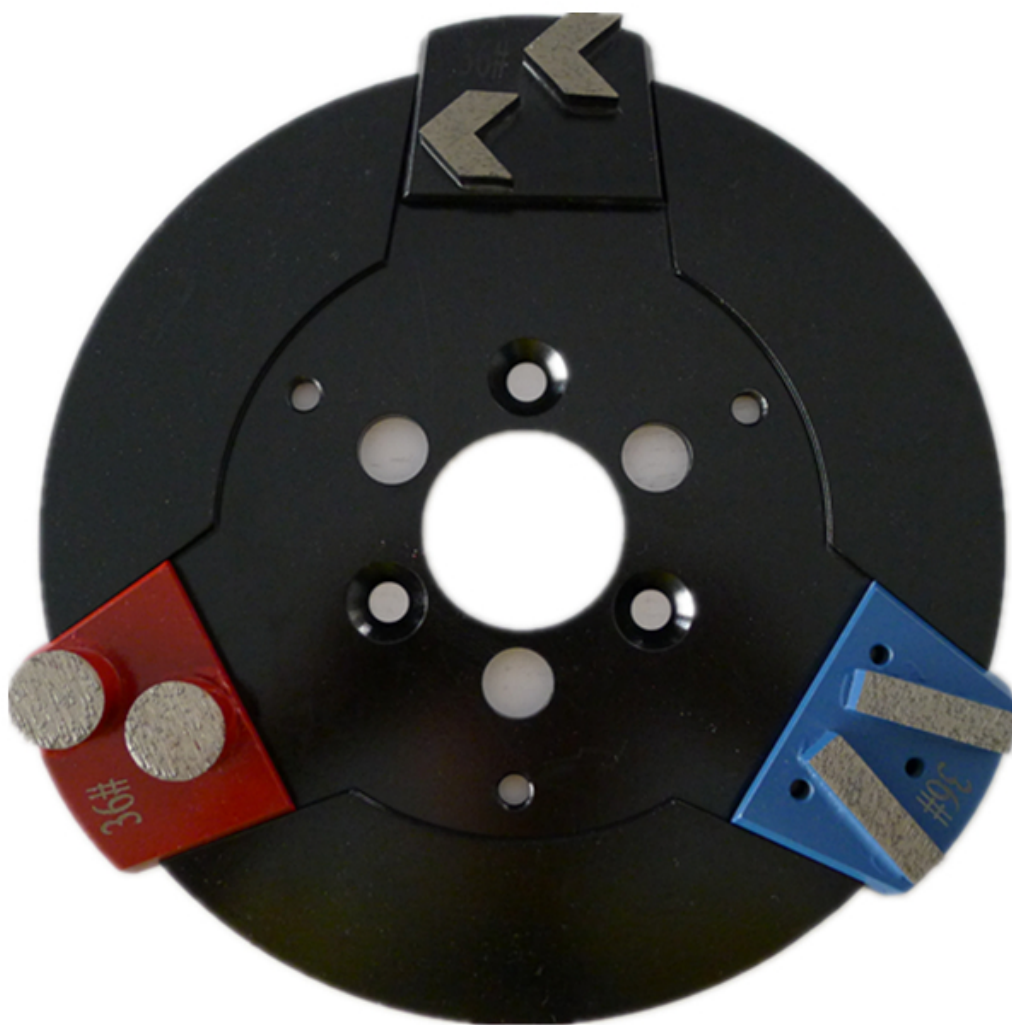

шлифованию пола или ремонта старого пола.

(3) Мелкая крупа: 120 #, 150 #, 180 #, 200 #, 270 #

Может использоваться для всех видов бетонных и терраццо полов, найти шлифовку на полу или ремонт старого пола перед полировкой.

Переходные плиты Лавины