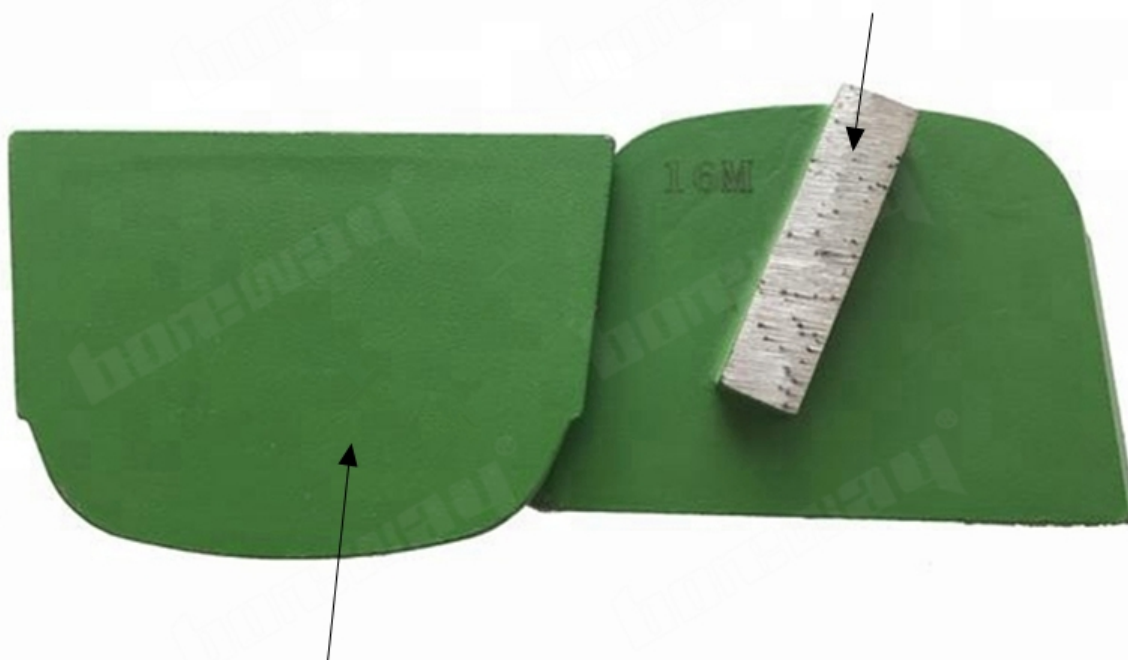

Машина:	Лавина Быстро Concepting Шлифовальный Станок
Бонд:	Очень мягкая связь, Мягкая связь, Medium Bond, Hard Bond, Очень крепкая связь, Чрезвычайная жесткая связь

Специально разработанные инструменты доступны для любого стандартного применения. Мы можем приспособить ваши инструменты к вашим конкретным потребностям.

Информация о продукте:

Односегментная шлифовальная обувь Lavina :

40*10*10mm*1T
Single Bar Segment

Grit: 16-270# etc.