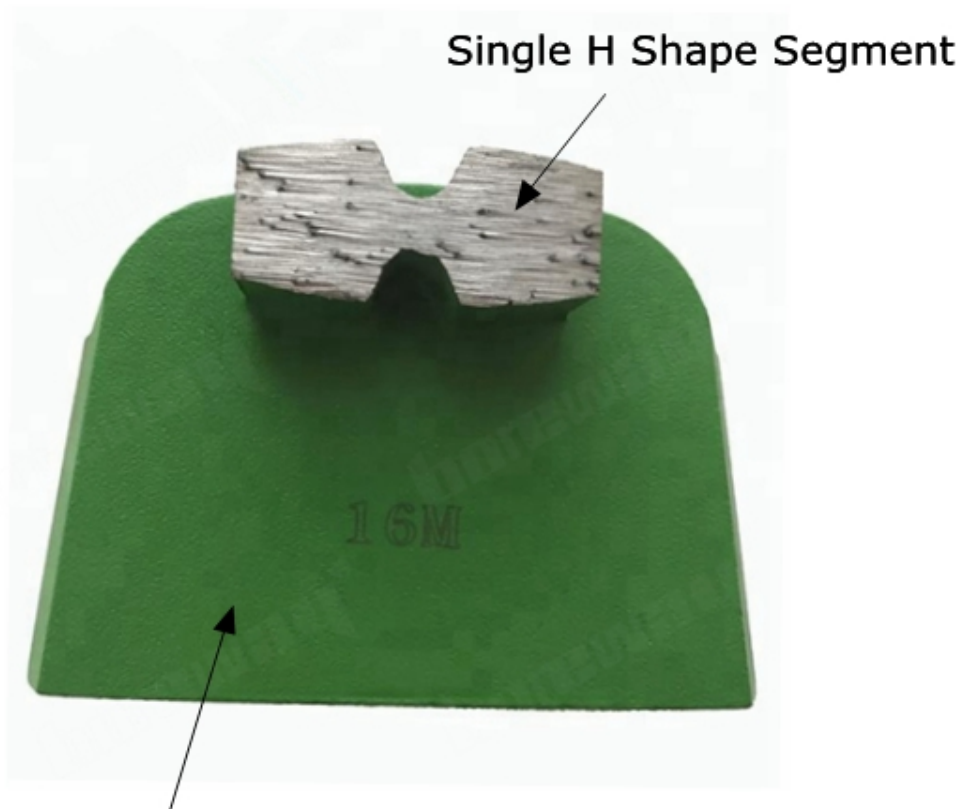

Бонд:	Очень мягкая связь, Мягкая связь, Medium Bond, Hard Bond, Очень крепкая связь, Чрезвычайная жесткая связь

Специально разработанные инструменты доступны для любого стандартного применения. Мы можем приспособить ваши инструменты к вашим конкретным потребностям.

Информация о продукте:

Лавина Пол Шлифовальная Обувь: