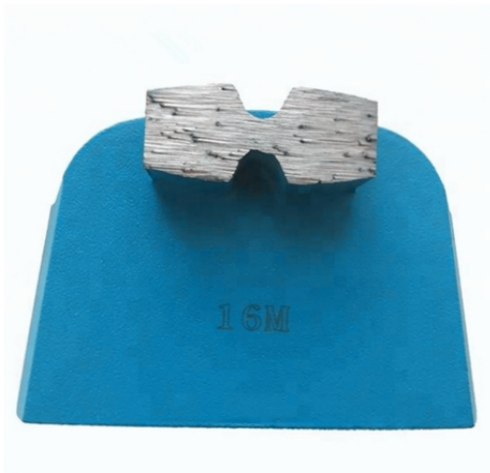

### **Ботинки одиночного пола диаманта Lavina этапа h формы меля для бетона и камня**

**Лавина Пол Шлифовальная Обувь** становится популярным алмазным шлифовальным инструментом в отделке бетона. Они обеспечивают гладкое и эффективное шлифование с очень низкой стоимостью.

это **Лавина Пол Шлифовальная Обувь** можно использовать как в сухом, так и в мокром состоянии, его сцепление варьируется от очень мягкого до очень твердого, крупа от 16 до 400 #.

## Характеристики:

Ниже приведены нормальные характеристики Лавина Пол Шлифовальная Обувь:

Название:	Лавина Пол Шлифовальная Обувь
Сегмент Грит:	16-270 # и т.д..
Размер:	Одиночный сегмент формы H
Материал:	Алмазный и металлический порошок
Качественный:	Международный стандарт качества
Подключение:	Lavina Quick Lock Connection
Машина:	Лавина, быстроразъемный шлифовальный станок