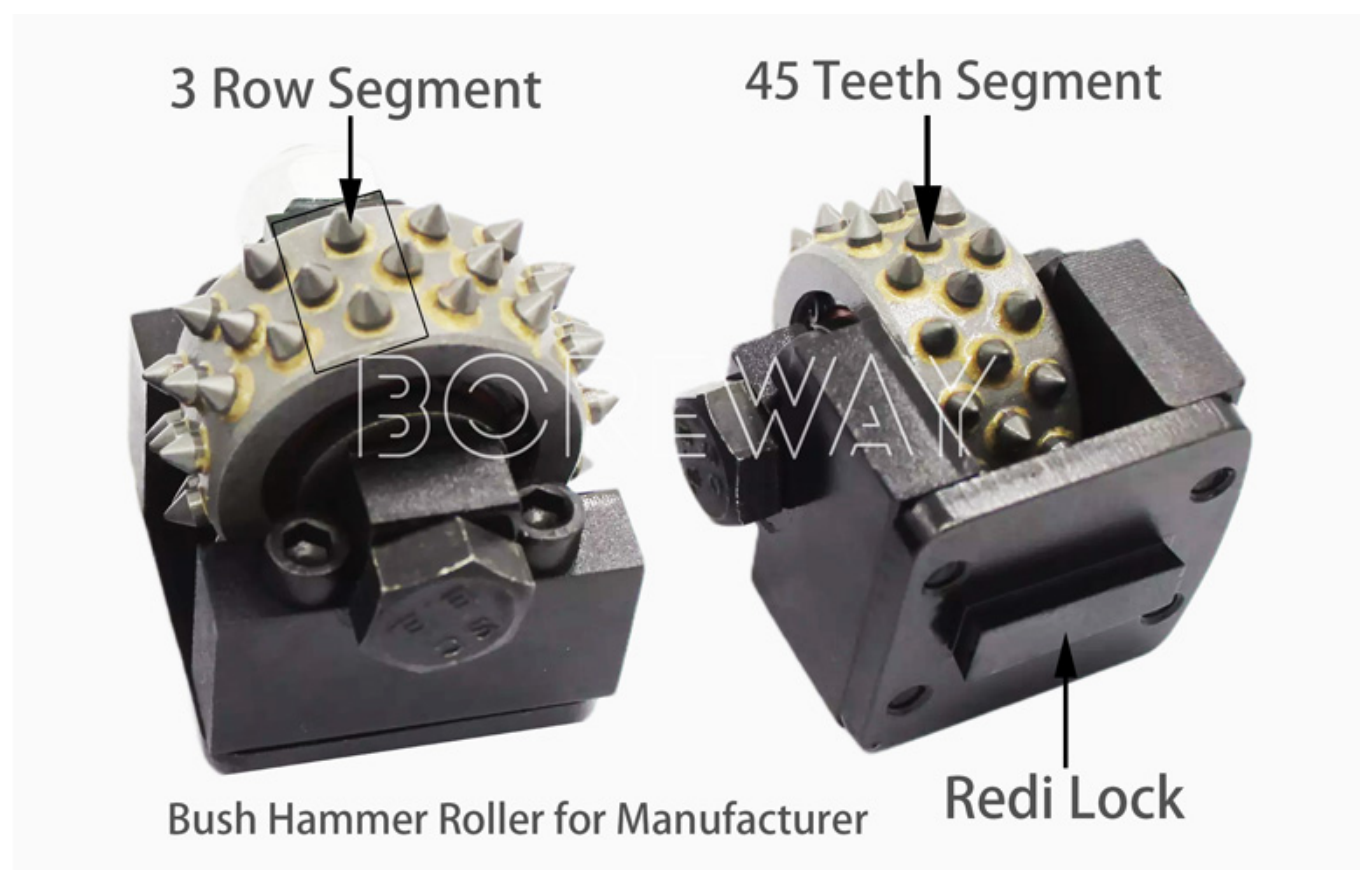

Вышеуказанные спецификации предназначены для справки, другие спецификации могут быть заказаны клиентами.

Более нормальная спецификация оптовых оптовых роликов молотка Буша:

Модель	Диаметр	Ширина колеса	Количество сегмента	Диаметр сегмента	Замечание
BW-BHR4530.	45.	22.	30.		С подставкой Без стенда
BW-BHR5330.	53.	30.	30.		
BW-BHR5530.	55.	22.	30.	3.6.	
BW-BHR5545.	55.	22.	45.	4.5.	
BW-BHR5545.	55.	30.	45.	4.6.	
BW-BHR5545.	55.	39.	45.	4.7.	
BW-BHR5545.	55.	53.	45.	6.0.	
BW-BHR5545.	55.	55.	45.	8.0.	
BW-BHR5560.	55.	43.	60.		
BW-BHR8060.	80.	55.	60.		
BW-BHR5972.	59.	53.	72.		
BW-BHR6077.	60.	53.	99.		
BW-BHR3307.	33.	6.	7.	Тип звезды	
BW-BHR3310.	33.	6.	10.		
BW-BHR4910.	49.	6.	10.		
BW-BHR4915.	49.	6.	15.		
BW-BHR4920.	49.	6.	20.		

Информация о продукте:

Redi-Lock Роторный куст ролика молотка для бетона и каменных производителей