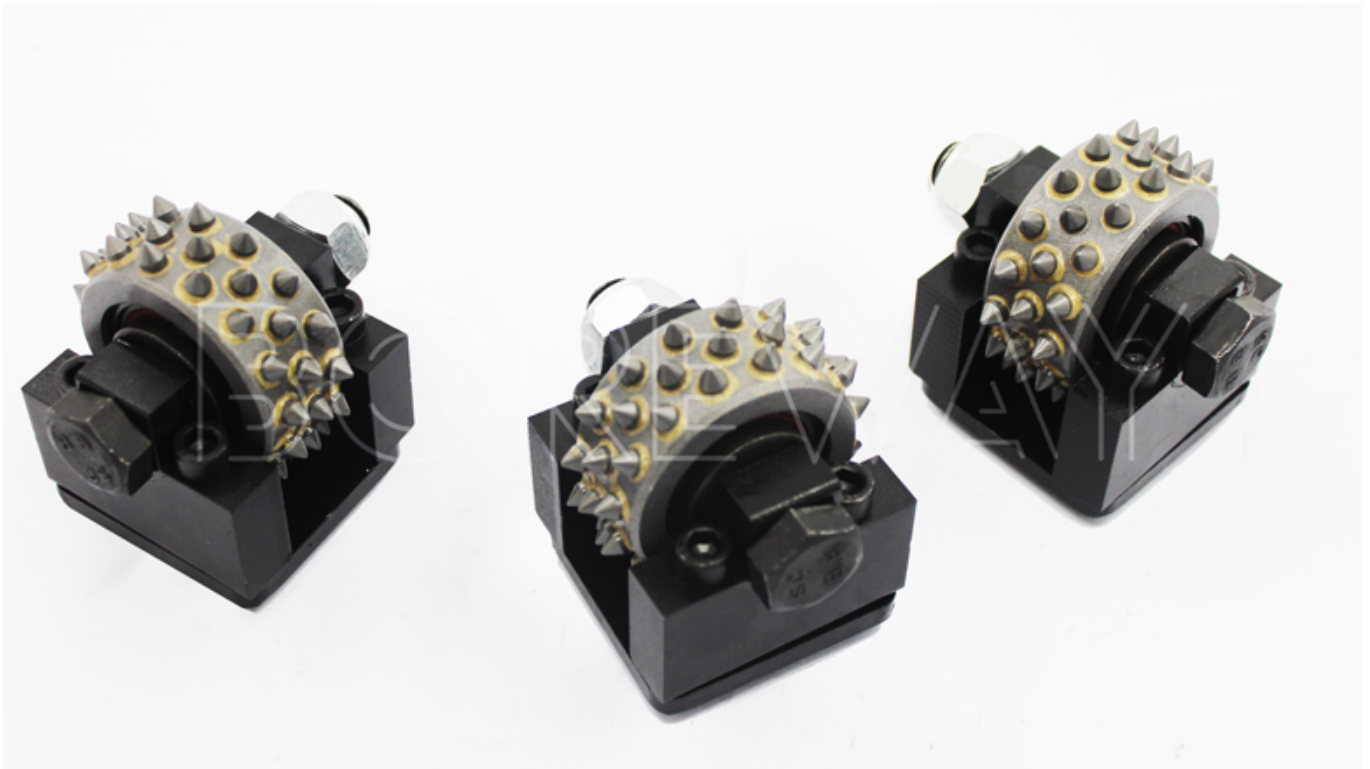

## Redi-Lock Роторный куст ролика молотка для бетона и каменных производителей

### Описание:

**Redi-Lock роторный куст молот** Широко используется на гранитном, мраморном песчанике, чтобы сделать грубую поверхность. Привязка ролика также может быть настроена. Это прокручиваемое и высокоэффективное, например, ролик диаметром 200 мм может изготовить более 100 квадратных метров каменных изделий в день. **То** Диаметр ролика молотка Буша на ролик молотка кустарника составляет 3,6 / 4,5 / 4,6 / 4,7 / 6/8 мм.

Вышеуказанные спецификации предназначены для справки, другие спецификации могут быть заказаны клиентами.

Более нормальная спецификация оптовых оптовых роликов молотка Буша:

Модель	Диаметр	Ширина колеса	Количество сегмента	Диаметр сегмента	Замечание
BW-BHR4530.	45.	22.	30.		С подставкой Без стенда
BW-BHR5330.	53.	30.	30.		
BW-BHR5530.	55.	22.	30.	3.6.	
BW-BHR5545.	55.	22.	45.	4.5.	
BW-BHR5545.	55.	30.	45.	4.6.	
BW-BHR5545.	55.	39.	45.	4.7.	
BW-BHR5545.	55.	53.	45.	6.0.	
BW-BHR5545.	55.	55.	45.	8.0.	
BW-BHR5560.	55.	43.	60.		
BW-BHR8060.	80.	55.	60.		
BW-BHR5972.	59.	53.	72.		
BW-BHR6077.	60.	53.	99.		
BW-BHR3307.	33.	6.	7.	Тип звезды	
BW-BHR3310.	33.	6.	10.		
BW-BHR4910.	49.	6.	10.		
BW-BHR4915.	49.	6.	15.		
BW-BHR4920.	49.	6.	20.		

### Информация о продукте:

**Redi-Lock Роторный куст ролика молотка для бетона и каменных производителей**

**Заявка:**

**Redi-Lock роторный куст молот** Для шлифовального станка для пола сканерскин.

Роторный роликовый ролик молот для бетона, камня, асфальтового покрытия. Другие материалы.