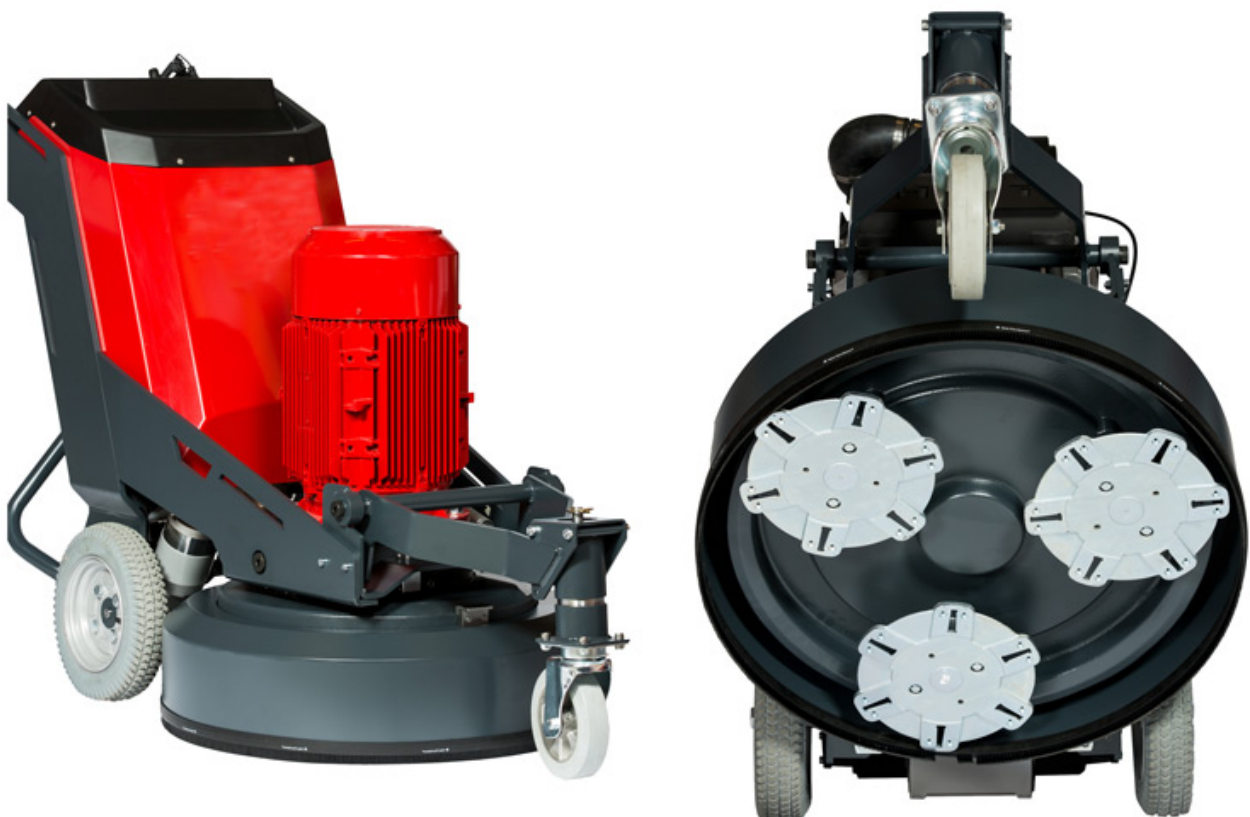

## Redi-Lock Роторный куст ролика молотка для бетона и каменных производителей

### Информация о продукте:

**Redi-Lock Роторный куст ролика молотка для бетона и каменных производителей**

**Заявка:**

**Redi-Lock роторный куст молот** Для шлифовального станка для пола сканерскин.

Роторный роликовый ролик молот для бетона, камня, асфальтового покрытия. Другие материалы.