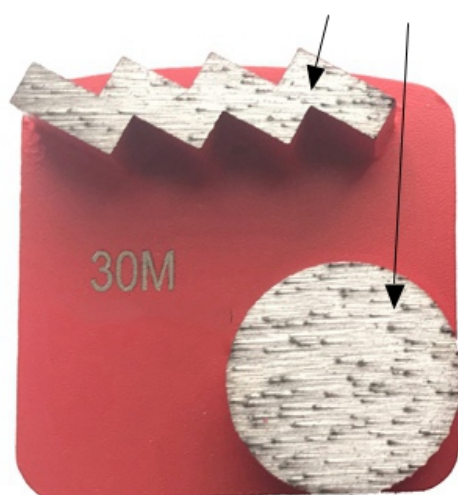

Название:	Redi-Lock алмазный инструмент для шлифования бетона
Сегмент Грит:	16-270 # и т.д..
сегмент Размер:	D25мм * H10мм
Форма сегмента:	Один раунд и один сегмент лестницы
Материал:	Алмаз + металлическая пудра
Качественный:	Международный стандарт качества
Подключение:	Husqvarna Redi Lock / Scanmaskin Redi Lock
Машина:	Быстросменный шлифовальный станок Husqvarna / Scanmaskin
Бонд:	Очень мягкая связь, Мягкая связь, Средняя связь, Жесткая связь, Очень жесткая связь, Чрезвычайная жесткая связь.

Специально разработанные инструменты доступны для любого стандартного применения. Мы можем адаптировать ваши инструменты к вашим конкретным потребностям.

Информация о продукте:

Redi-Lock алмазный инструмент для шлифования бетона :

Segment Shape:One Round And One Stair Segment