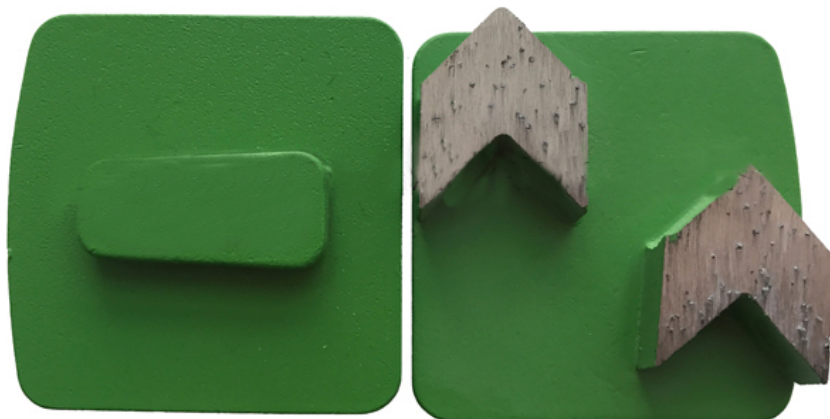

## Описания:

### **Алмазные шлифовальные сегменты с двойной стрелкой и системой блокировки Redi**

Шлифовальные плиты для алмазного бетонного пола являются лучшим решением для больших площадей удаления тонких покрытий, выравнивания и сглаживания высоких пятен в бетоне, и очень хорошо работают для очистки бетона. Их сегменты предназначены для агрессивного шлифования бетона, чтобы сделать работу ваших крупных проектов недолгой. Эти высококачественные алмазные шлифовальные инструменты также идеально подходят для начальных этапов полировки бетона.