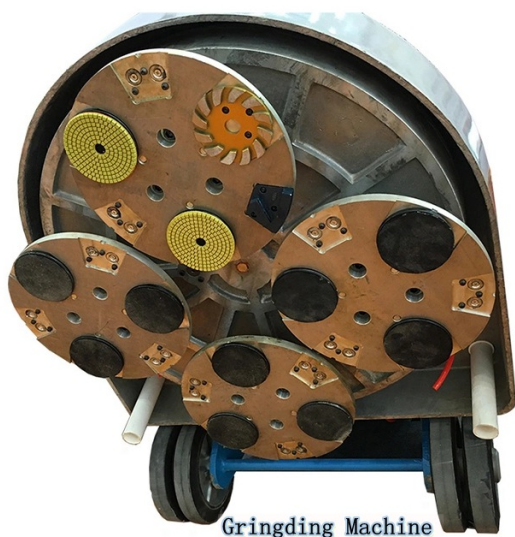

Сегменты с двойной стрелкой Алмазные шлифовальные сегменты применение для всех видов бетонных и терраццо полов, тонкой шлифовки подготовка пола или ремонт старого пола перед полировкой. Подходит для общего (бетонного, каменного) шлифования, в то время как в основном они используются для удаления краски, клея, эпоксидных смол и напольных покрытий, высокого качества и высокой эффективности, длительного срока службы.