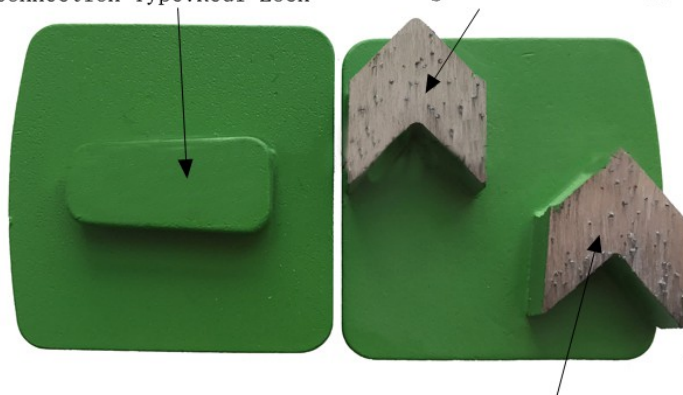

### **Алмазные шлифовальные сегменты с двойной стрелкой и системой блокировки Redi**

Шлифовальные плиты для алмазного бетонного пола являются лучшим решением для больших площадей удаления тонких покрытий, выравнивания и сглаживания высоких пятен в бетоне, и очень хорошо работают для очистки бетона. Их сегменты предназначены для агрессивного шлифования бетона, чтобы сделать работу ваших крупных проектов недолгой. Эти высококачественные алмазные шлифовальные инструменты также идеально подходят для начальных этапов полировки бетона.

## Характеристики:

Ниже приведены нормальные характеристики Алмазные шлифовальные сегменты с двойной стрелкой:

Название:	Алмазные шлифовальные сегменты с двойной стрелкой
Сегмент Грит:	16-270 # и т.д..
сегмент No .:	2Т
Форма сегмента:	Сегменты с двойной стрелкой
Материал:	Алмаз + металлическая пудра
Качество:	Международный стандарт качества
Подключение:	Husqvarna Redi Lock / Scanmaskin Redi Lock
Машина:	Быстросменный шлифовальный станок Husqvarna / Scanmaskin
Бонд:	Очень мягкая связь, Мягкая связь, Средняя связь, Жесткая связь, Очень жесткая связь, Чрезвычайная жесткая связь.

## Информация о продукте:

**Инструменты для шлифования алмазного бетона с одиночной лестницей :**

Connection Type:Redi-Lock Arrow Segment size: H8mm\*2T

Segment Type:Arrow Diamond

**[Если вы заинтересованы в наших продуктах, вы можете нажать на меня.](#)**