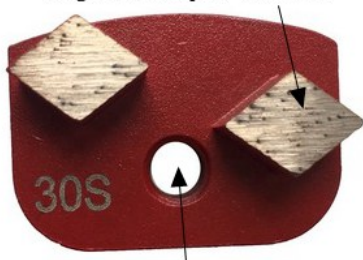

Характеристики:

Ниже приведены нормальные характеристики **Новые шлифовальные инструменты с двумя шлифовальными ромбами:**

| | |
|-----------------|--|
| Название: | Новые шлифовальные инструменты с двумя шлифовальными ромбами |
| Сегмент Грит: | 6 # -400 # |
| сегмент Размер: | 18мм * 20мм * 2Т |
| Форма сегмента: | 2 сегмента формы ромба |
| Материал: | Алмаз + металлическая пудра |
| Качественный: | Международный стандарт качества |
| Бонд: | Мягкий, средний жесткий, жесткий |
| Преимущество: | Высокая эффективность шлифования |
| Тип соединения: | Полярная магнитная система; Система с одним отверстием |

Segment Size: 18mm*20mm*2T
Segment Shape: Rhombus

Connection Type: Polar Magnetic System; Single Hole System

Мягкая связь - для твердого бетона, между 4000 и 5500 фунтов на квадратный дюйм. Облигации должны быть мягкими, чтобы подвергать алмазным кристаллам шлифование твердой поверхности. Твердый бетон содержит твердый гранит, кварц, речной камень, кремний.