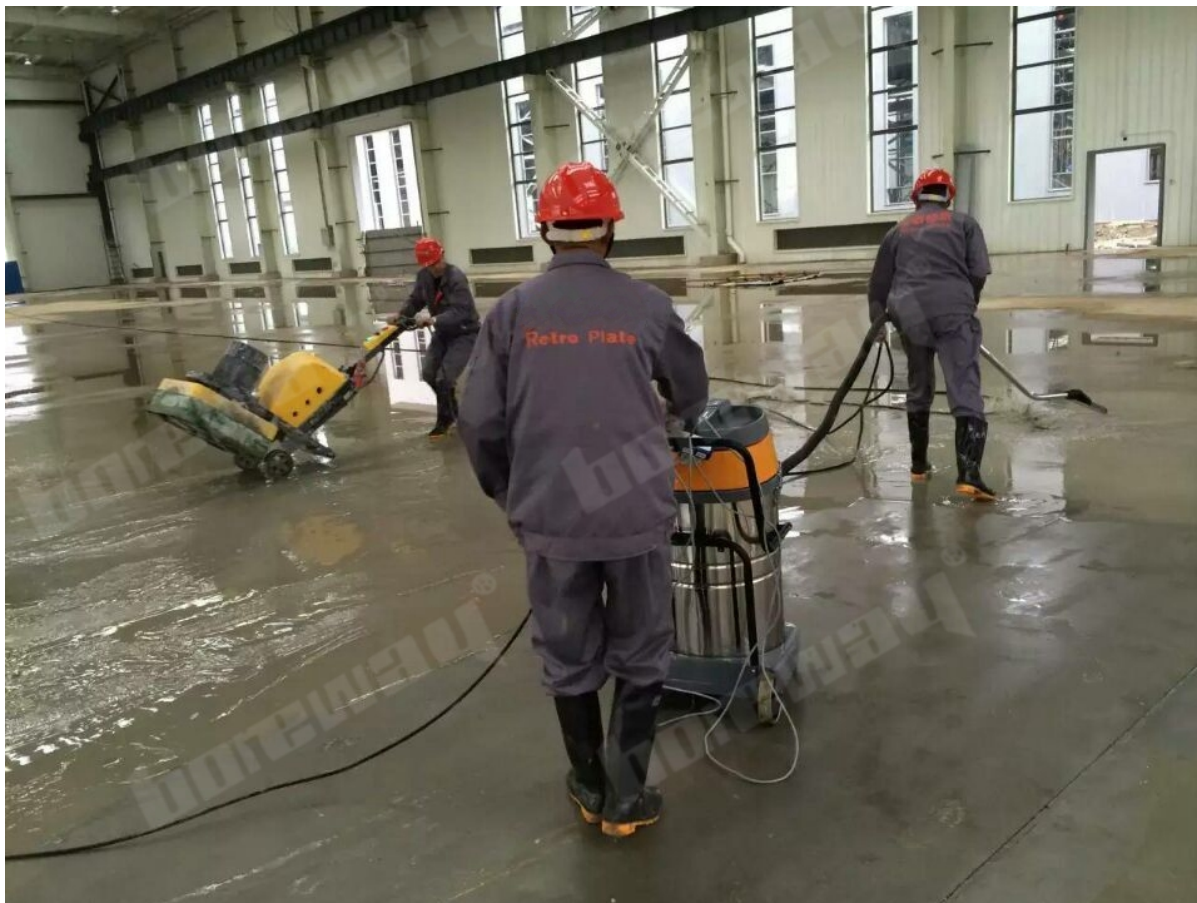

Before Grinding and Polishing

After Grinding and Polishing

Сопутствующие товары:

**2 ромб шлифовальные
ботинки**

**1 ромб шлифовальные
ботинки**

**2 Овальная
шлифовальная
обувь**

**1 е
шлифовальные
ботинки**

**1. Z.
Шлифовальные
туфли**

О нас: