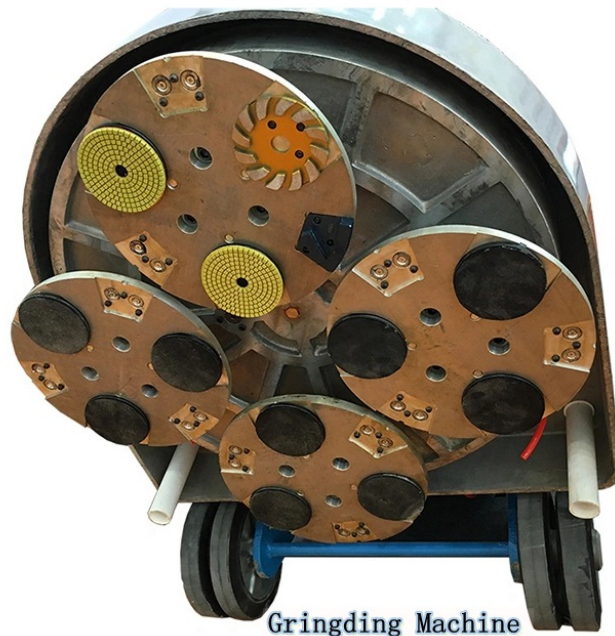

Характеристики:

Ниже приведены нормальные характеристики **Мульти PCD Photing Redi замок обуви:**

Тип:	Шлифовальные тфли
Размеры сегмента:	Мульти
Качественный:	Международное стандартное качество
Материал:	PCD + Redi Lock металлический пустой
СлияниеПодключение:	Подключение блокировки Redi
Заявление:	Бетон и террацо
Машина:	husqvarna Консольнаветин Шлифовальный станок
Грейт твердость:	Мягкая связь, средняя связь, жесткая связь.

boreway   **boreway**  

Boreway Machinery Co.,Ltd
www.diamondtools.top
www.boreway.net

Boreway Machinery Co.,Ltd
www.diamondtools.top
www.boreway.net

Приложения:

Мульти PCD Photing Redi замок обуви Для общего (бетона, каменного) использования измельчения, в то время как в основном они используются для краски, клея, эпоксидного удаления и покрытия пола, высокого качества и высокой эффективности, длительного срока службы.