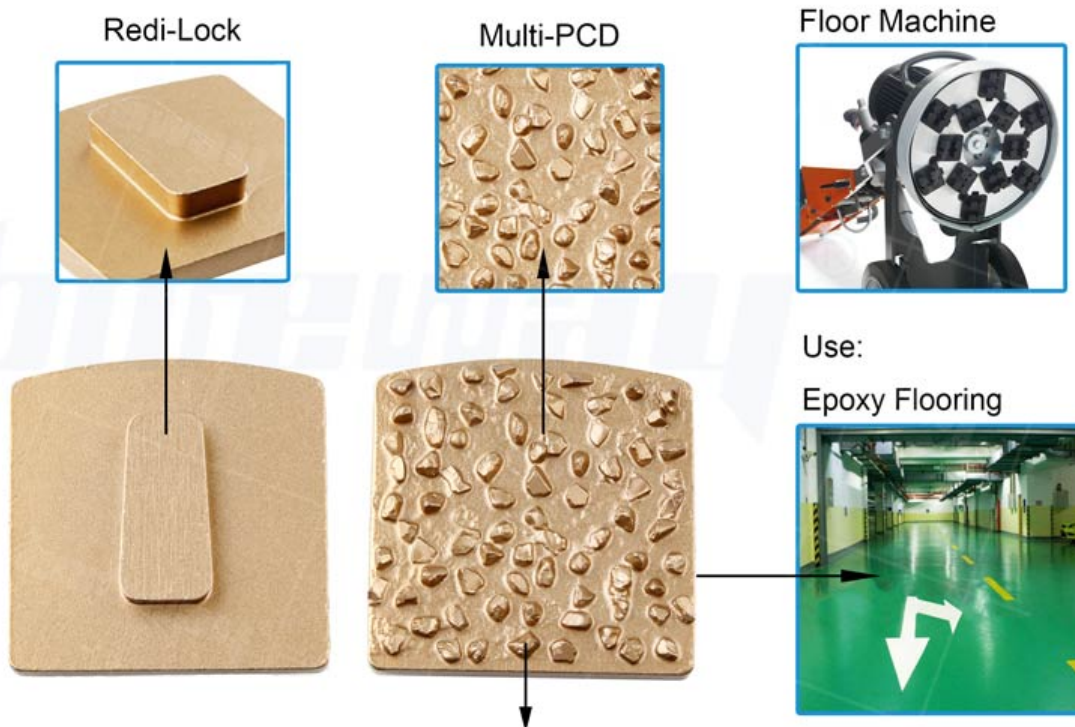

Характеристики:

Ниже приведены нормальные характеристики **Мульти PCD Photing Redi замок обуви:**

Тип:	Шлифовальные тфли
Размеры сегмента:	Мульти
Качественный:	Международное стандартное качество
Материал:	PCD + Redi Lock металлический пустой
СлияниеПодключение:	Подключение блокировки Redi
Заявление:	Бетон и террацо
Машина:	husqvarna Консольнаветин Шлифовальный станок
Грейт твердость:	Мягкая связь, средняя связь, жесткая связь.

Специально разработанные инструменты доступны для любого стандартного приложения. Мы можем
Поставщику ваших инструментов к вашим конкретным потребностям.

цвет:

CONCRETE HARDNESS	Xtreme Hard	Very Hard	Hard	Medium Hard	Soft	Very Soft
PSI	6500–9000	5000–7000	4000–5000	3000–4000	1500–3500	1000–2000
MPA	C50–C65	C40–C55	C30–C50	C20–C40	C15–C25	C10–C20
CODE	XHF	VHF	HF	MHF	SF	VSF
COLOUR						

Примечание. Специальный логотип, размер сегмента и формы, установка доступна по

запросу клиента.

Информация о продукте:

Мульти PCD Photing Redi замок обуви:

The PCD Head is Very Strong, Not Easy to Fall off, Fast Grinding
PCD Grinding Disc Epoxy Removal Scraper Grinding Concrete
Floor For Epoxy Use