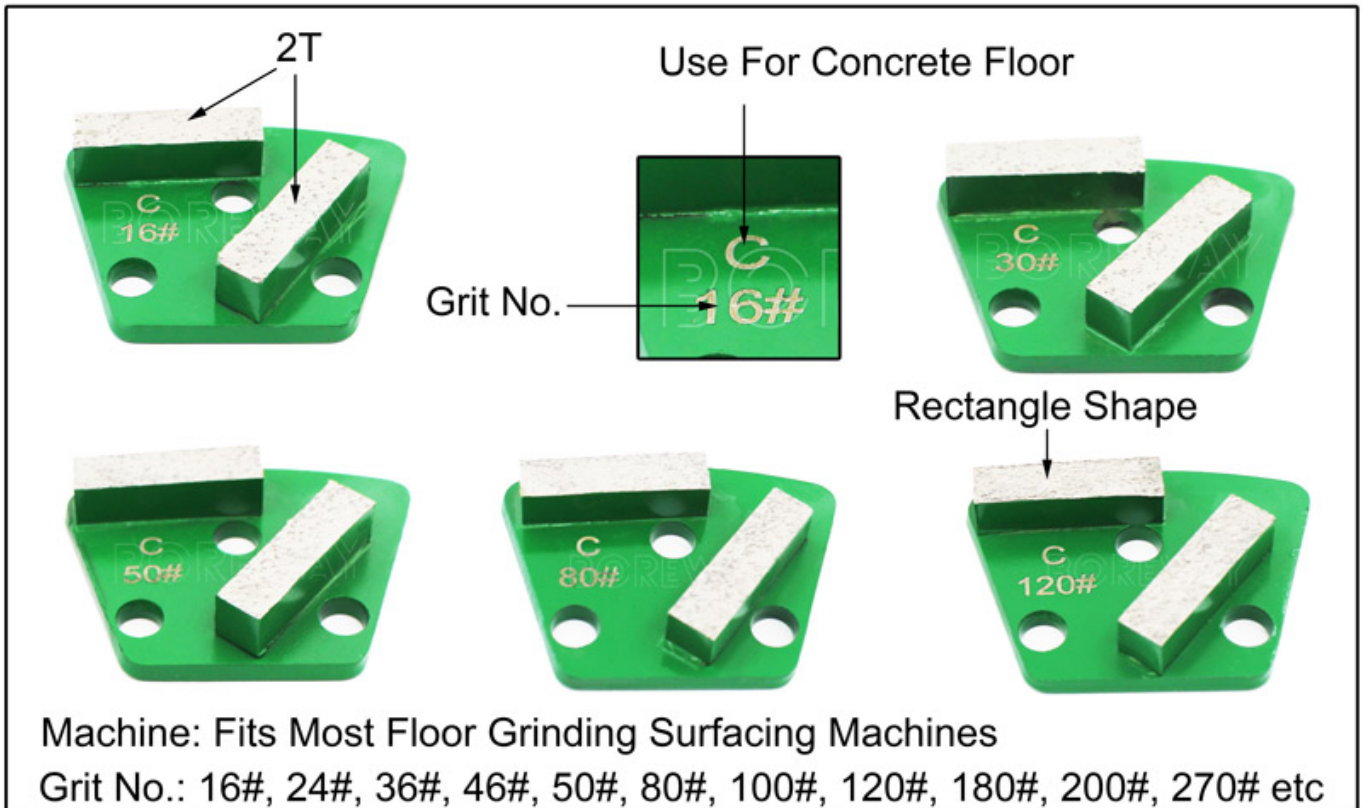

Заявление:

Гладкая шлифовальная трапециевидная металлическая бриллиантовая подушка для бетонного и терраццо.

Подходит для большинства машин с шлифованием на полу на рынке.